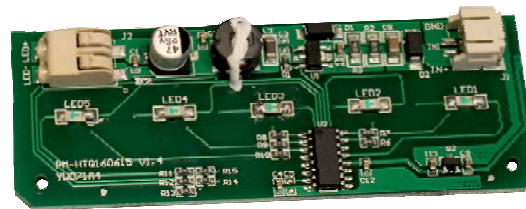

Art.-No.: 8201809.215

1 x

6 x

Art.-No.: 8201809.220