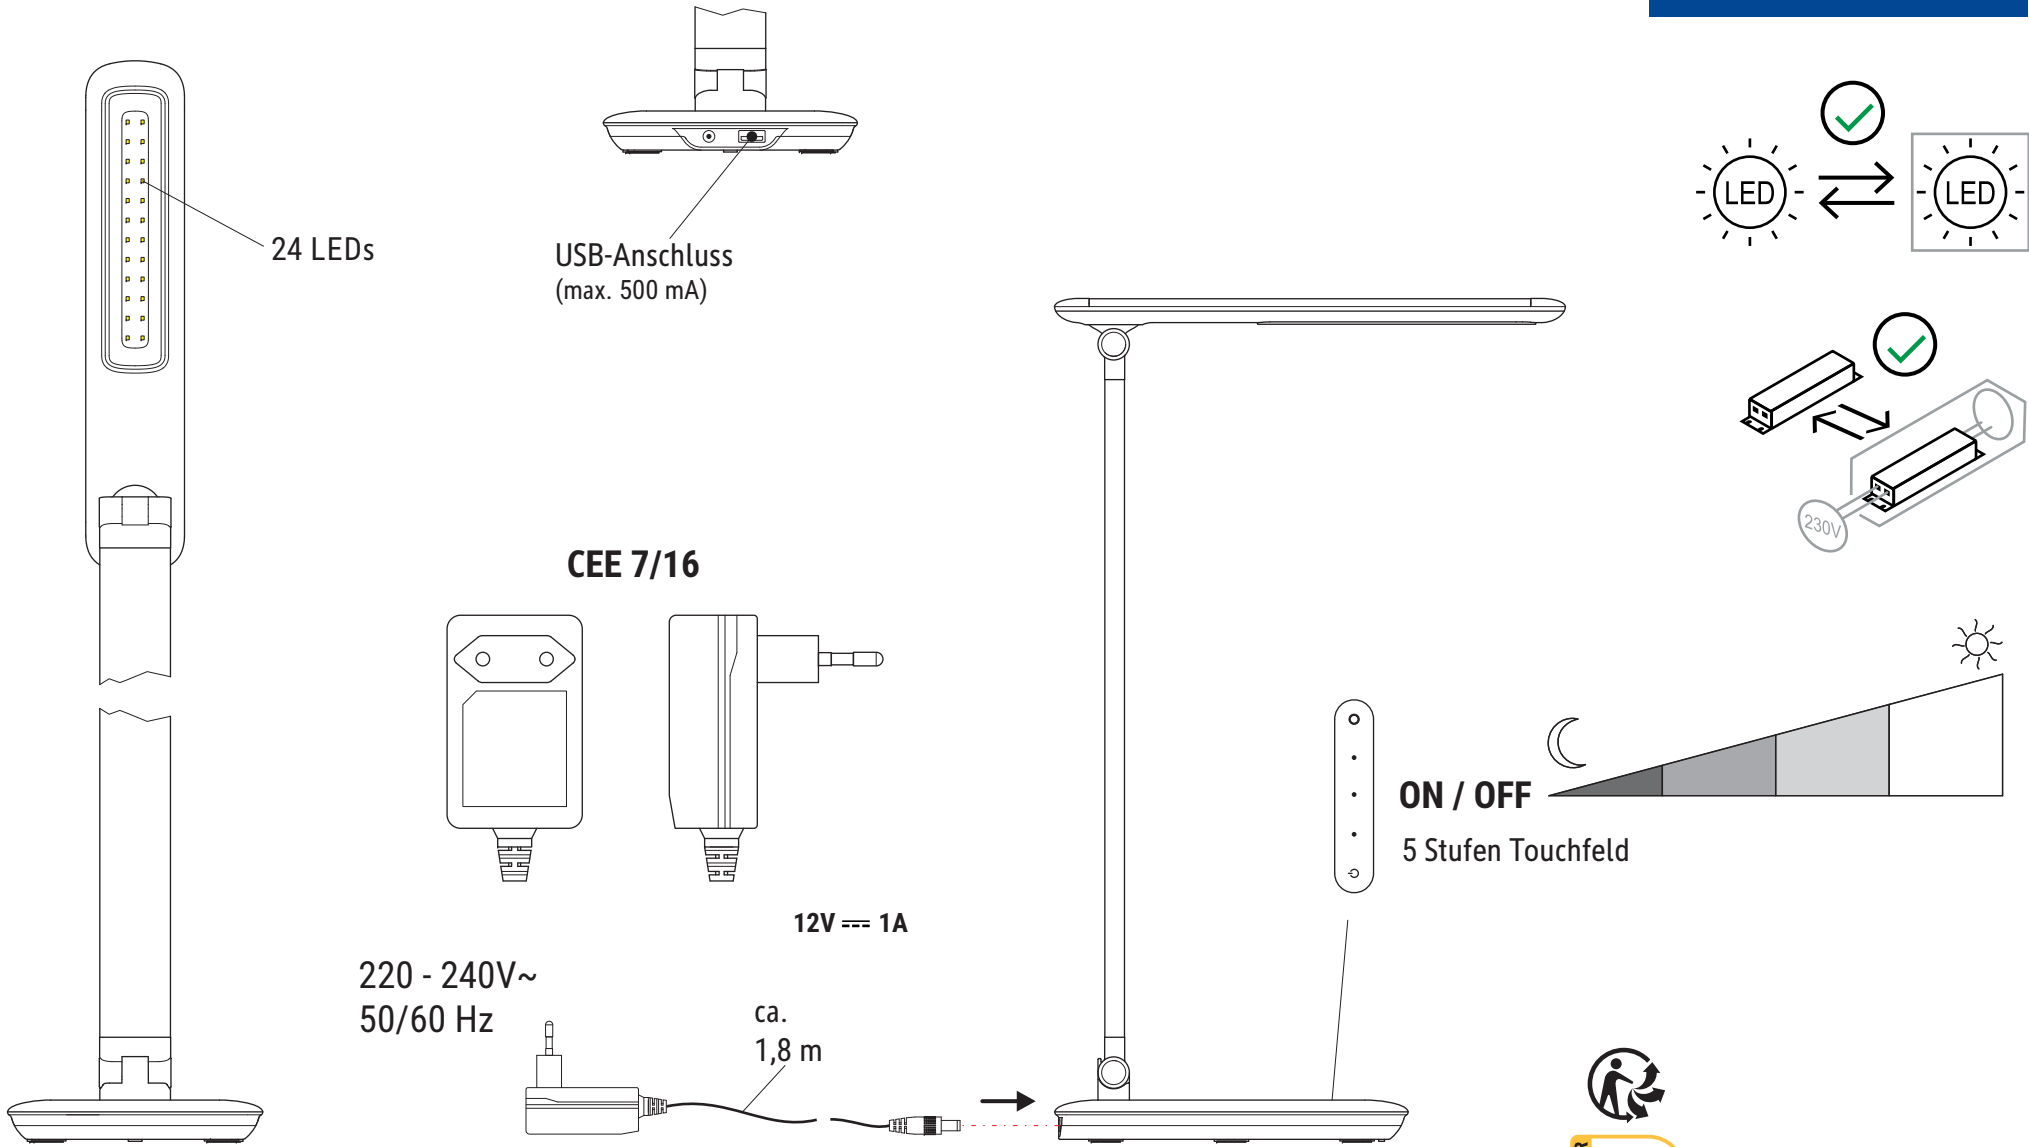

MAULjazzy 820 18

www.maul.de

Notice de conditionnement et d'élimination
Istruzioni di imballaggio e smaltimento
Опаковка и указание за изхвърляне

Garantiehinweis
Garantie
Garantie

8201809.150H

- DE: Dieses Produkt enthält eine Lichtquelle der Energieeffizienzklasse < C >
- BG: Този продукт съдържа един светлинен източник от клас на енергийна ефективност < C >
- CZ: Tento výrobek obsahuje světelný zdroj s třídou energetické účinnosti < C >
- DK: Dette produkt indeholder en lyskilde i energieffektivitetsklasse < C >
- ES: Este producto contiene una fuente luminosa de la clase de eficiencia energética < C >
- EE: Nimetatud toode sisaldab energiatõhususe klassi < C > kuuluvat valgusallikat
- FI: Tämä tuote sisältää valonlähteen, jonka energiatehokkuusluokka on < C >
- FR: Ce produit contient une source lumineuse de classe d'efficacité énergétique < C >
- GB: This product contains a light source of energy efficiency class < C >
- GR: Αυτό το προϊόν περιέχει μια πηγή φωτός με κλάση ενεργειακής απόδοσης < C >
- HR: Ovaj proizvod sadrži izvor svjetlosti s klasom energetske učinkovitosti < C >
- HU: Ez a termék egy darab, < C > energiahatékonysági osztályba sorolt fényforrást tartalmaz
- IT: Questo prodotto contiene una sorgente luminosa di classe di efficienza energetica < C >
- LT: Šiame gaminyje yra šviesos šaltinis, kurio energijos vartojimo efektyvumo klasė yra < C >
- LV: Šis ražojums satur gaismas avotu, kura energoefektivitātes klase ir < C >
- NL: Dit product bevat een lichtbron van energie-efficiëntieklasse < C >
- NO: Dette produktet inneholder en lyskilde i energiklasse < C >
- PL: Ten produkt zawiera źródło światła o klasie efektywności energetycznej < C >
- PT: Este produto contém uma fonte de luz da classe de eficiência energética < C >
- RO: Acest produs conține o sursă de lumină din clasa de eficiență energetică < C >
- RS: Ovaj proizvod sadrži izvor svetlosti sa klasom energetske efikasnosti < C >
- SE: Denna produkt innehåller en ljuskälla med energieffektivitetsklass < C >
- SK: Tento výrobok obsahuje svetelný zdroj triedy energetickej účinnosti < C >
- SI: Ta izdelek vsebuje svetlobni vir razreda energijske učinkovitosti < C >
- TR: Bu ürün < C > enerji verimlilik sınıfında bir ışık kaynağı içerir
- UA: Цей виріб містить джерело світла з класом енергоспоживання < C >