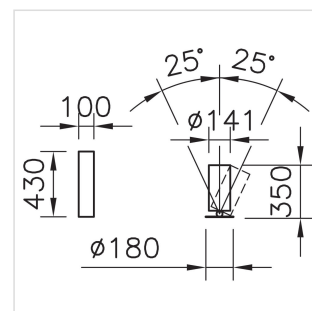

Stream Office

Uplight

2001.8369

STREAM TABLE350 LED16500-840 NB WH REG EU

Systemleistung	143 W
Lichtstromerhalt	L80 50'000 h
Farbtemperatur	4000 K neutralweiss
Lichtsteuerung	regulierbar digital
Leuchtenlichtstrom	16500 lm
Farbe / Finish	weiss
Farbkonsistenz SDCM	SDCM 3
Gewicht	7.232 kg
Photobiologische Sicherheit	RG 1 - Geringes Risiko
Entblendungswert (UGR) C0	10
Farbwiedergabeindex (CRI)	Ra >80
Entblendungswert (UGR) C90	10

Uplight Stream Office Table, mit LED (Light Emitting Diode), Systemleistung: 143 W, Standby Leistung 0.3 W, Leuchtenlichtstrom 16500 lm, Ra >80, 4000 K, neutralweiss, SDCM 3, L80 50'000 h, max. 3000 cd/m², 230 V, indirektstrahlend, engstrahlend, mit Taster am Gehäuse, aus Aluminium, weiss, 1 Betriebsgerät integriert, regulierbar digital, dimmbar 10-100%, Netzanschlussleitung 2m mit IEC 7/7 Euro-Schutzkontaktstecker,

Ø = 141 mm, totale Höhe = 350 mm, schwenkbar +/- 25 °

Produkt-Datenblatt: Zubehör

Stream Office - Uplight

2001.8369

STREAM TABLE350 LED16500-840 NB WH REG EU

2005.0943

Stream

Akustik-Paneel Stream rund, weissØ = 1500 mm

2005.0944

Stream

Akustik-Paneel Stream rechteckig, weissL = 1600 mm,
B = 900 mm

2002.0314

Stream

Bedienmodul Stream schwarz, Kabellänge = 1000 mmL
= 73 mm, B = 73 mm, T = 32 mm