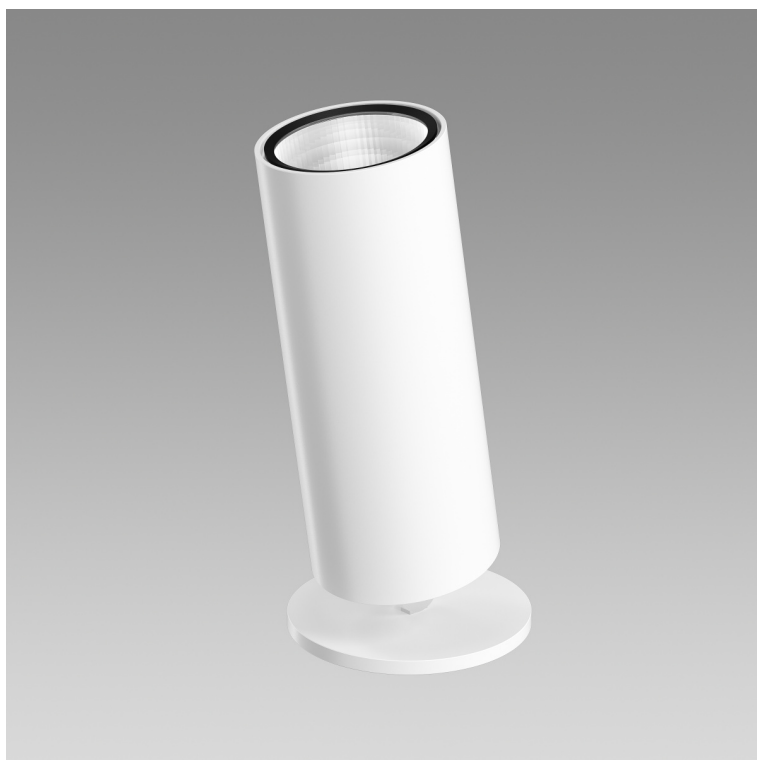

Stream Office

Uplight

2001.8369

STREAM TABLE350 LED16500-840 NB WH REG EU

Systemleistung	143 W
Lichtstromerhalt	L80 50'000 h
Farbtemperatur	4000 K neutralweiss
Lichtsteuerung	regulierbar digital
Leuchtenlichtstrom	16500 lm
Farbe / Finish	weiss
Farbkonsistenz SDCM	SDCM 3
Gewicht	7.232 kg
Photobiologische Sicherheit	RG 1 - Geringes Risiko
Entblendungswert (UGR) C0	10
Farbwiedergabeindex (CRI)	Ra >80
Entblendungswert (UGR) C90	10

Uplight Stream Office Table, mit LED (Light Emitting Diode), Systemleistung: 143 W, Standby Leistung 0.3 W, Leuchtenlichtstrom 16500 lm, Ra >80, 4000 K, neutralweiss, SDCM 3, L80 50'000 h, max. 3000 cd/m², 230 V, indirektstrahlend, engstrahlend, mit Taster am Gehäuse, aus Aluminium, weiss, 1 Betriebsgerät integriert, regulierbar digital, dimmbar 10-100%, Netzanschlussleitung 2m mit IEC 7/7 Euro-Schutzkontaktstecker,

Ø = 141 mm, totale Höhe = 350 mm, schwenkbar +/- 25 °

Produkt-Datenblatt: Zubehör

Stream Office - Uplight

2001.8369

STREAM TABLE350 LED16500-840 NB WH REG EU

2005.0943

Stream

Akustik-Paneel Stream rund, weissØ = 1500 mm

2005.0944

Stream

Akustik-Paneel Stream rechteckig, weissL = 1600 mm,
B = 900 mm

2002.0314

Stream

Bedienmodul Stream schwarz, Kabellänge = 1000 mmL
= 73 mm, B = 73 mm, T = 32 mm