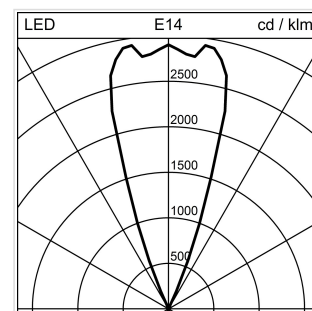

Stream Office

Uplight

2001.8369

STREAM TABLE350 LED16500-840 NB WH REG EU

Systemleistung	143 W
Lichtstromerhalt	L80 50'000 h
Farbtemperatur	4000 K neutralweiss
Lichtsteuerung	regulierbar digital
Leuchtenlichtstrom	16500 lm
Farbe / Finish	weiss
Farbkonsistenz SDCM	SDCM 3
Gewicht	7.232 kg
Photobiologische Sicherheit	RG 1 - Geringes Risiko
Entblendungswert (UGR) C0	10
Farbwiedergabeindex (CRI)	Ra >80
Entblendungswert (UGR) C90	10

Uplight Stream Office Table, mit LED (Light Emitting Diode), Systemleistung: 143 W, Standby Leistung 0.3 W, Leuchtenlichtstrom 16500 lm, Ra >80, 4000 K, neutralweiss, SDCM 3, L80 50'000 h, max. 3000 cd/m², 230 V, indirektstrahlend, engstrahlend, mit Taster am Gehäuse, aus Aluminium, weiss, 1 Betriebsgerät integriert, regulierbar digital, dimmbar 10-100%, Netzanschlussleitung 2m mit IEC 7/7 Euro-Schutzkontaktstecker,

Ø = 141 mm, totale Höhe = 350 mm, schwenkbar +/- 25 °

Produkt-Datenblatt: Zubehör

Stream Office - Uplight

2001.8369

STREAM TABLE350 LED16500-840 NB WH REG EU

2005.0943

Stream

Akustik-Paneel Stream rund, weissØ = 1500 mm

2005.0944

Stream

Akustik-Paneel Stream rechteckig, weissL = 1600 mm,
B = 900 mm

2002.0314

Stream

Bedienmodul Stream schwarz, Kabellänge = 1000 mmL
= 73 mm, B = 73 mm, T = 32 mm