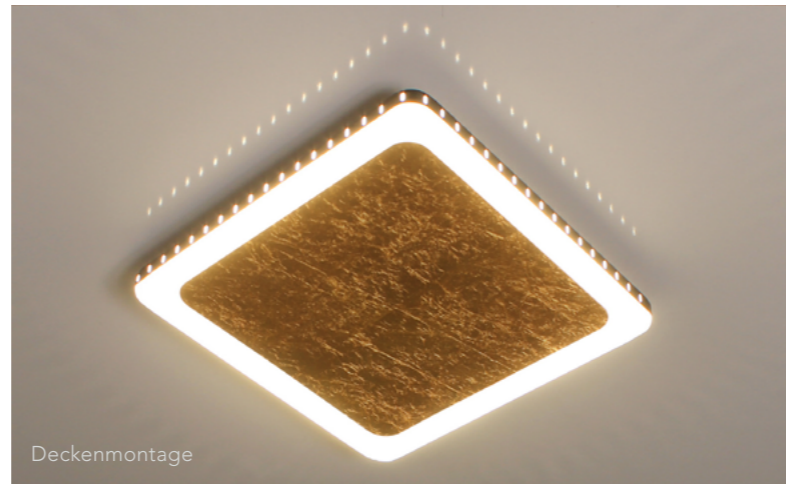

SOLARIS

Solaris steht für dekoratives, stimmungsvolles Licht in Ihren Wohnräumen. Die Blattgold-Oberflächen verleihen dieser Lampenserie eine elegante und edle Optik.

30 x 12 x 4,5 cm

9051 S GO ●
4250294315861

LED 12W
230V ~ 50Hz integriert

3-Stufen-Dimmer
via Lichtschalter

3000 K
710 lm

25 x 25 x 4,5 cm

9050 S GO ●
4250294315830

LED 18W
230V ~ 50Hz integriert

3-Stufen-Dimmer
via Lichtschalter

3000 K
1050 lm

40 x 12 x 4,5 cm

9051 L GO ●
4250294315878

LED 18W
230V ~ 50Hz integriert

3-Stufen-Dimmer
via Lichtschalter

3000 K
1030 lm

31 x 31 x 4,5 cm

9050 M GO ●
4250294315847

LED 24W
230V ~ 50Hz integriert