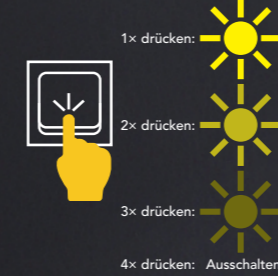

ECODim

Dimmbar über Ihren **Zimmerlichtschalter**! Einfach mehrmals den Schalter betätigen, um die Leuchte zu Dimmen: