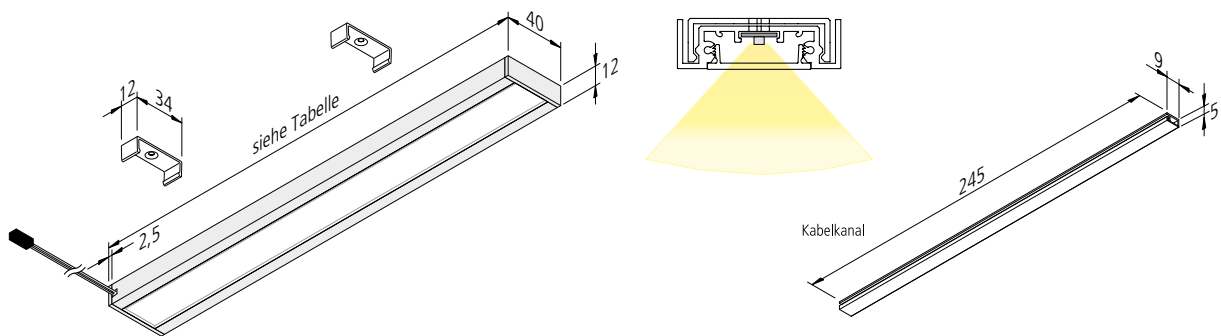

Dynamic LED Top-Stick F

LED-Anbauleuchte mit einstellbarer Lichtfarbe

- Anschluss:** LED-Trafo DC 24 V
Lebensdauer: L70/B10 ≥ 50.000 Stunden
Energieeffizienz: LED 129 lm/W; Leuchte: **830 lm/m** (52 lm/W); diese Leuchte enthält eingebaute, nicht austauschbare LED-Lampen der Energieklasse A bis A++
Farbwiedergabe: Ra/CRI > 82
Besonderheiten: nur 12 mm Aufbauhöhe; keine sichtbaren Lichtpunkte; Lichtfarbe zwischen 2700K (xw) und 5000K (cw) einstellbar

	xw	nw	cw
0,5m	1848 lx	1980 lx	2116 lx
1,0m	462 lx	495 lx	529 lx
1,5m	205 lx	220 lx	235 lx
2,0m	116 lx	124 lx	132 lx
2,5m	74 lx	79 lx	85 lx

Artikel-Nr.	Bezeichnung	Abbildung	Hinweis	Gewicht ca.
610 018 441 01	Dynamic LED Top-Stick FK 450mm 6,8W		<ul style="list-style-type: none"> • Lichtfarbe einstellbar zwischen ca. 2700 K und 5000 K • Anschlussleitung 2,5 m mit Dynamic-Stecker (Leitungsaustritt hinten) • Alu eloxiert • inkl. 245 mm Kabelkanal selbstklebend weiß (für mittige Montage) • weitere Versionen ab 10 Stück auf Anfrage 	225 g
610 018 442 01	Dynamic LED Top-Stick FK 600mm 9,5W			300 g
610 018 443 01	Dynamic LED Top-Stick FK 900mm 14,4W			430 g
610 018 444 01	Dynamic LED Top-Stick FK 1200mm 19,2W			560 g
Zubehör	LED Trafos 24V ab Seite 136 / Dynamic-Controller Seite 140			