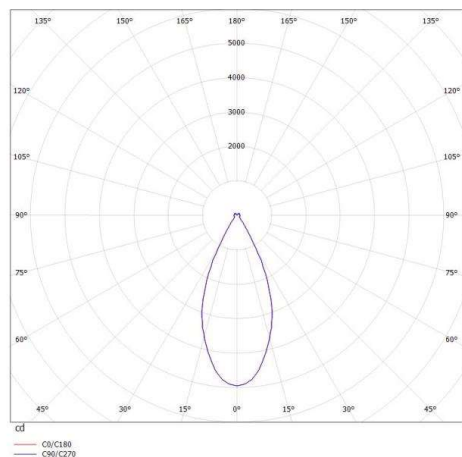

DARK NIGHT LGP

706-01006552405c

DARK NIGHT LGP SDI DECKENAUFBAULEUCHTE aus Aluminium, weiß, ähnlich RAL 9016, Dekor weiß, hocheffizienter, vakuumbedampfter Reflektor aus Aluminium weiß, Ausstrahlwinkel 40°, Lichtaustritt direkt/- indirekt, UGR <19, mit Betriebsgerät, max. 700mA, Dimmbarkeit Casambi, IP20 getrennt dimmbar

SKIZZE

TECHNISCHE DETAILS

Systemleistung [W]	40
Leuchtmittel	LED
Lichtstrom [lm]	3580
Strom Sek.[mA]	700
Lichtfarbe [K]	4000K
CRI	>90
UGR	<19
Optik	vakuumbedampfter Reflektor aus Aluminium
Designer	INHOUSE
Betriebsgerät	mit Betriebsgerät
Dimmbarkeit	Casambi
Lichtaustritt	direkt/- indirekt
Ausstrahlwinkel [°]	40°
Spannung [V]	220-240V 50/60Hz
Material	Aluminium
Höhe [mm]	120
Durchmesser [mm]	162
Schutzart [IP]	IP20
Schutzklasse	Schutzklasse I
Nettogewicht [kg]	1,19
Farbe Leuchte	weiß
RAL	9016
Farbe Glas/Schirm	weiß
Farbe Dekor	weiß
EAN-Nummer	9010506232769
Lebensdauer [h]	L80 B10 50 000
Energieeffizienzkl.	E
Anz Leuchten B16A	50

LICHTVERTEILUNGSKURVE

Die Werte sind Bemessungswerte. Leistung und Lichtstrom unterliegen initial einer Toleranz von +/- 10%. Toleranz der Farbtemperatur: +/- 150 K. Die Werte gelten wenn nicht anders angegeben für eine Umgebungstemperatur von 25°C.