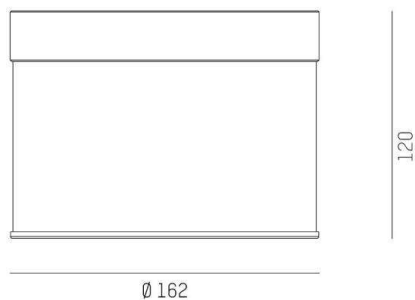

DARK NIGHT LGP

706-01006552405c

DARK NIGHT LGP SDI DECKENAUFBAULEUCHTE aus Aluminium, weiß, ähnlich RAL 9016, Dekor weiß, hocheffizienter, vakuumbedampfter Reflektor aus Aluminium weiß, Ausstrahlwinkel 40°, Lichtaustritt direkt/- indirekt, UGR <19, mit Betriebsgerät, max. 700mA, Dimmbarkeit Casambi, IP20 getrennt dimmbar

SKIZZE

TECHNISCHE DETAILS

Systemleistung [W]	40
Leuchtmittel	LED
Lichtstrom [lm]	3580
Strom Sek.[mA]	700
Lichtfarbe [K]	4000K
CRI	>90
UGR	<19
Optik	vakuumbedampfter Reflektor aus Aluminium
Designer	INHOUSE
Betriebsgerät	mit Betriebsgerät
Dimmbarkeit	Casambi
Lichtaustritt	direkt/- indirekt
Ausstrahlwinkel [°]	40°
Spannung [V]	220-240V 50/60Hz
Material	Aluminium
Höhe [mm]	120
Durchmesser [mm]	162
Schutzart [IP]	IP20
Schutzklasse	Schutzklasse I
Nettogewicht [kg]	1,19
Farbe Leuchte	weiß
RAL	9016
Farbe Glas/Schirm	weiß
Farbe Dekor	weiß
EAN-Nummer	9010506232769
Lebensdauer [h]	L80 B10 50 000
Energieeffizienzkl.	E
Anz Leuchten B16A	50

LICHTVERTEILUNGSKURVE

Die Werte sind Bemessungswerte. Leistung und Lichtstrom unterliegen initial einer Toleranz von +/- 10%. Toleranz der Farbtemperatur: +/- 150 K. Die Werte gelten wenn nicht anders angegeben für eine Umgebungstemperatur von 25°C.