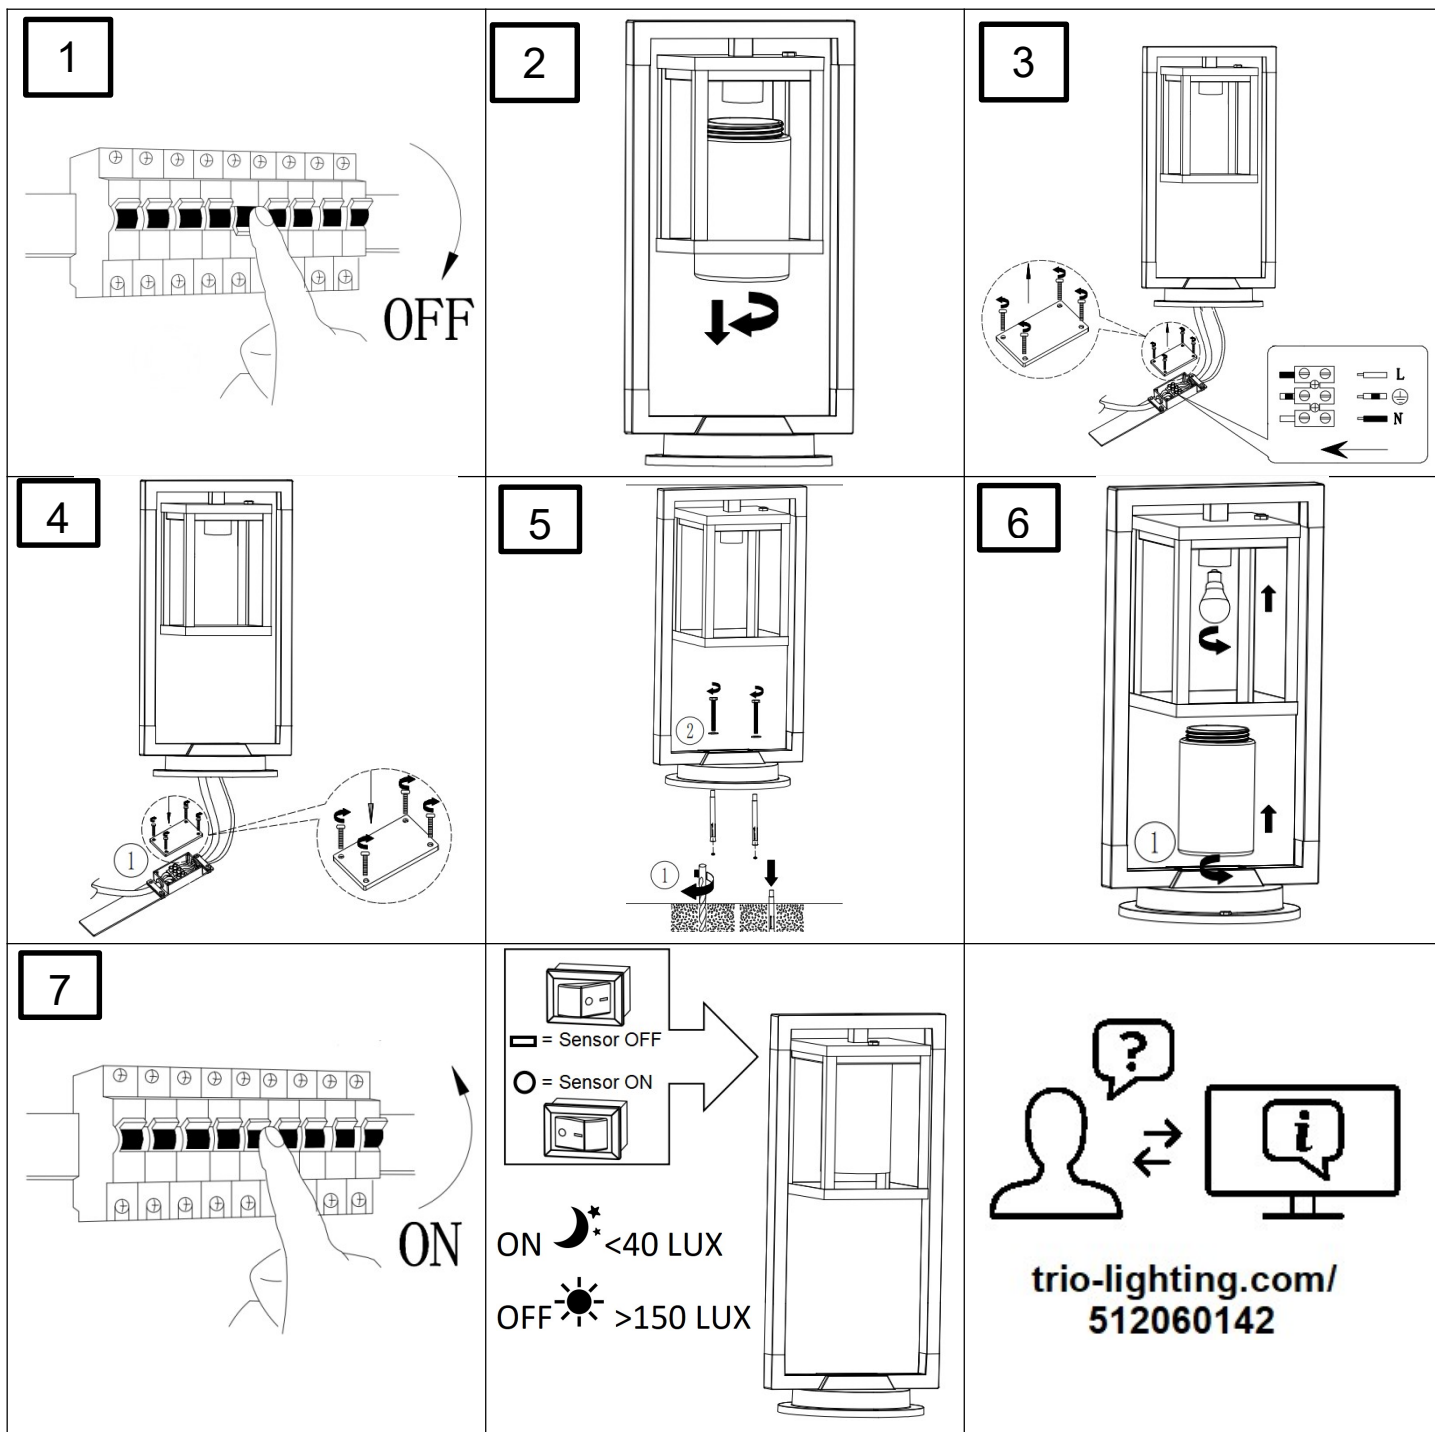

(BA) POZOR!

Prije početka montaže molimo pažljivo pročitajte sigurnosne upute!

(LT) DĖMESIO!

Norėdami saugiai ir teisingai sumontuoti šviestuv vadovaukitės šia instrukcija!

(ET) HOIATUS!

Enne monteerimist lugege ohutusjuhised tähelepanelikult läbi!

(SR) UPOZORENJE!

Prije početka montaže, pažljivo pročitajte sigurnosne upute!

(UK) ПОПЕРЕДЖЕННЯ!

Перед розбиранням, будь ласка, уважно прочитайте інструкції з техніки безпеки!

230V ~ 50Hz, 1 x E27 Max. 40W