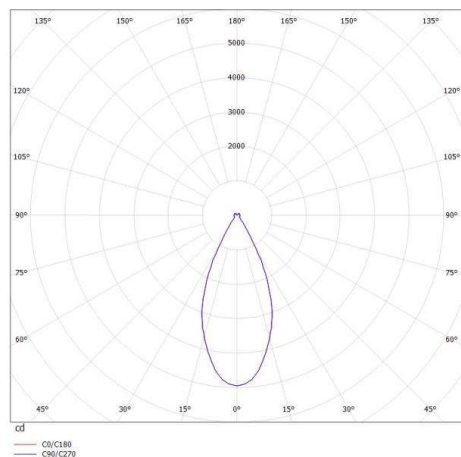

DARK NIGHT LGP

706-010065524050

DARK NIGHT LGP SDI DECKENAUFBAULEUCHTE aus Aluminium, weiß, ähnlich RAL 9016, Dekor weiß, hocheffizienter, vakuumbedampfter Reflektor aus Aluminium weiß, Ausstrahlwinkel 40°, Lichtaustritt direkt/- indirekt, UGR <19, mit Betriebsgerät, max. 700mA, Dimmbarkeit nicht dimmbar, IP20 getrennt schaltbar möglich

SKIZZE

TECHNISCHE DETAILS

Systemleistung [W]	40
Leuchtmittel	LED
Lichtstrom [lm]	3580
Strom Sek.[mA]	700
Lichtfarbe [K]	4000K
CRI	>90
UGR	<19
Optik	vakuumbedampfter Reflektor aus Aluminium
Designer	INHOUSE
Betriebsgerät	mit Betriebsgerät
Dimmbarkeit	nicht dimmbar
Lichtaustritt	direkt/- indirekt
Ausstrahlwinkel [°]	40°
Spannung [V]	220-240V 50/60Hz
Material	Aluminium
Höhe [mm]	120
Durchmesser [mm]	162
Schutzart [IP]	IP20
Schutzklasse	Schutzklasse I
Nettogewicht [kg]	1,20
Farbe Leuchte	weiß
RAL	9016
Farbe Glas/Schirm	weiß
Farbe Dekor	weiß
EAN-Nummer	9010506232790
Lebensdauer [h]	L80 B10 50 000
Energieeffizienzkl.	E
Anz Leuchten B16A	50

LICHTVERTEILUNGSKURVE

Die Werte sind Bemessungswerte. Leistung und Lichtstrom unterliegen initial einer Toleranz von +/- 10%. Toleranz der Farbtemperatur: +/- 150 K. Die Werte gelten wenn nicht anders angegeben für eine Umgebungstemperatur von 25°C.