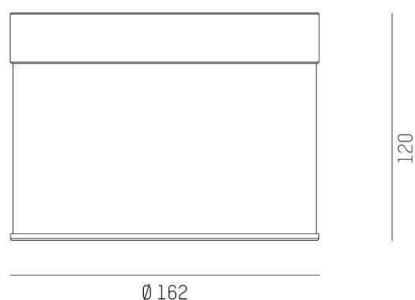

DARK NIGHT LGP

706-010065524050

DARK NIGHT LGP SDI DECKENAUFBAULEUCHTE aus Aluminium, weiß, ähnlich RAL 9016, Dekor weiß, hocheffizienter, vakuumbedampfter Reflektor aus Aluminium weiß, Ausstrahlwinkel 40°, Lichtaustritt direkt/- indirekt, UGR <19, mit Betriebsgerät, max. 700mA, Dimmbarkeit nicht dimmbar, IP20 getrennt schaltbar möglich

SKIZZE

TECHNISCHE DETAILS

Systemleistung [W]	40
Leuchtmittel	LED
Lichtstrom [lm]	3580
Strom Sek.[mA]	700
Lichtfarbe [K]	4000K
CRI	>90
UGR	<19
Optik	vakuumbedampfter Reflektor aus Aluminium
Designer	INHOUSE
Betriebsgerät	mit Betriebsgerät
Dimmbarkeit	nicht dimmbar
Lichtaustritt	direkt/- indirekt
Ausstrahlwinkel [°]	40°
Spannung [V]	220-240V 50/60Hz
Material	Aluminium
Höhe [mm]	120
Durchmesser [mm]	162
Schutzart [IP]	IP20
Schutzklasse	Schutzklasse I
Nettogewicht [kg]	1,20
Farbe Leuchte	weiß
RAL	9016
Farbe Glas/Schirm	weiß
Farbe Dekor	weiß
EAN-Nummer	9010506232790
Lebensdauer [h]	L80 B10 50 000
Energieeffizienzkl.	E
Anz Leuchten B16A	50

LICHTVERTEILUNGSKURVE

Die Werte sind Bemessungswerte. Leistung und Lichtstrom unterliegen initial einer Toleranz von +/- 10%. Toleranz der Farbtemperatur: +/- 150 K. Die Werte gelten wenn nicht anders angegeben für eine Umgebungstemperatur von 25°C.