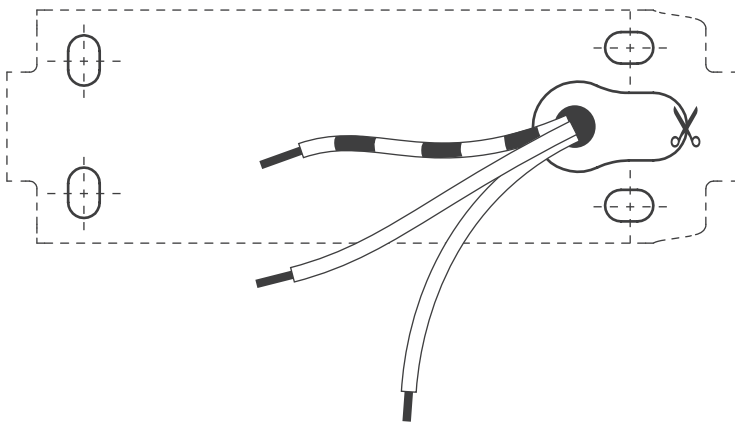

REEF Wall LED

Design nextspace

D

Vor Montage, Leuchtmittelwechsel und Reinigung Leuchte vom Netz trennen!
Die Leuchte nur im Innenbereich einsetzen! Nur von Elektrofachkraft anzuschließen!

GB

Prior to assembly, changing the lamp or cleaning the luminaire please detach it from the mains. For indoor use only. Installation by qualified personnel only.

NL

Voor montage, vervanging en reiniging de lamp van het stroomnet loskoppelen.
De lamp alleen binnen gebruiken. Om alleen te verbinden door een erkend elektricien.

2x

2x

1x

01

UPLIGHT

DOWNLIGHT

M 1:1

∅ 6 mm

03

05

07

Die durchgestrichene Mülltonne weist darauf hin, dass dieses Elektrogerät nicht im Hausmüll entsorgt werden darf.

Um die menschliche Gesundheit und die Umwelt vor möglichen Gefahrstoffen zu schützen, kann dieses Produkt am Ende seiner Lebensdauer kostenfrei bei einer Sammelstelle in Ihrer Nähe abgegeben werden.