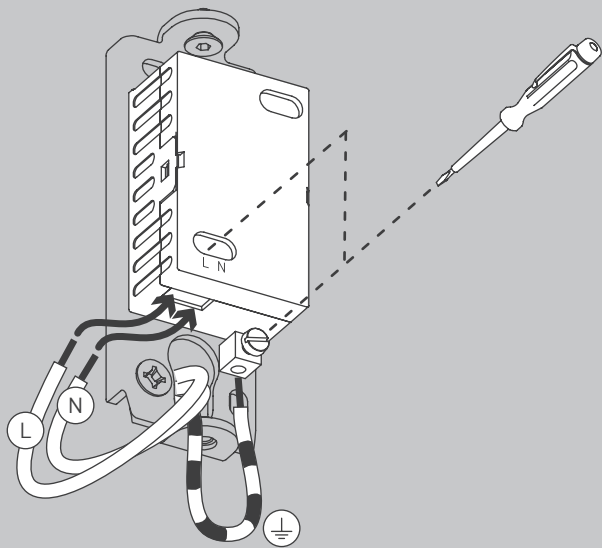

REEF Wall LED

Design nextspace

D

Vor Montage, Leuchtmittelwechsel und Reinigung Leuchte vom Netz trennen!
Die Leuchte nur im Innenbereich einsetzen! Nur von Elektrofachkraft anzuschließen!

GB

Prior to assembly, changing the lamp or cleaning the luminaire please detach it from the mains. For indoor use only. Installation by qualified personnel only.

NL

Voor montage, vervanging en reiniging de lamp van het stroomnet loskoppelen.
De lamp alleen binnen gebruiken. Om alleen te verbinden door een erkend elektricien.

2x

2x

1x

01

UPLIGHT

DOWNLIGHT

M 1:1

∅ 6 mm

03

05

07

Die durchgestrichene Mülltonne weist darauf hin, dass dieses Elektrogerät nicht im Hausmüll entsorgt werden darf.

Um die menschliche Gesundheit und die Umwelt vor möglichen Gefahrstoffen zu schützen, kann dieses Produkt am Ende seiner Lebensdauer kostenfrei bei einer Sammelstelle in Ihrer Nähe abgegeben werden.