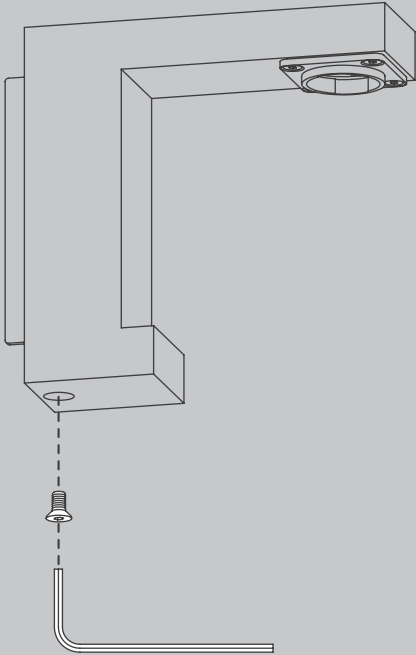

M 1:1

∅ 6 mm

03

05

07

Die durchgestrichene Mülltonne weist darauf hin, dass dieses Elektrogerät nicht im Hausmüll entsorgt werden darf.

Um die menschliche Gesundheit und die Umwelt vor möglichen Gefahrstoffen zu schützen, kann dieses Produkt am Ende seiner Lebensdauer kostenfrei bei einer Sammelstelle in Ihrer Nähe abgegeben werden.