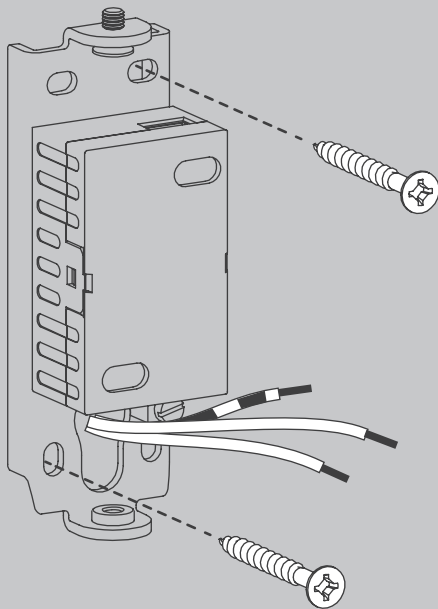

NL

Voor montage, vervanging en reiniging de lamp van het stroomnet loskoppelen.
De lamp alleen binnen gebruiken. Om alleen te verbinden door een erkend elektricien.

2x

2x

1x

01

UPLIGHT

DOWNLIGHT

M 1:1

∅ 6 mm

03

05

07

Die durchgestrichene Mülltonne weist darauf hin, dass dieses Elektrogerät nicht im Hausmüll entsorgt werden darf.

Um die menschliche Gesundheit und die Umwelt vor möglichen Gefahrstoffen zu schützen, kann dieses Produkt am Ende seiner Lebensdauer kostenfrei bei einer Sammelstelle in Ihrer Nähe abgegeben werden.