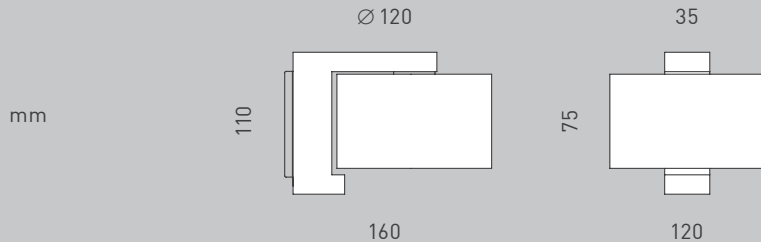

REEF Wall LED

kg

0,6

8 W

CRI > 90

2700K

primär/primary 220 - 240V, 50 - 60Hz