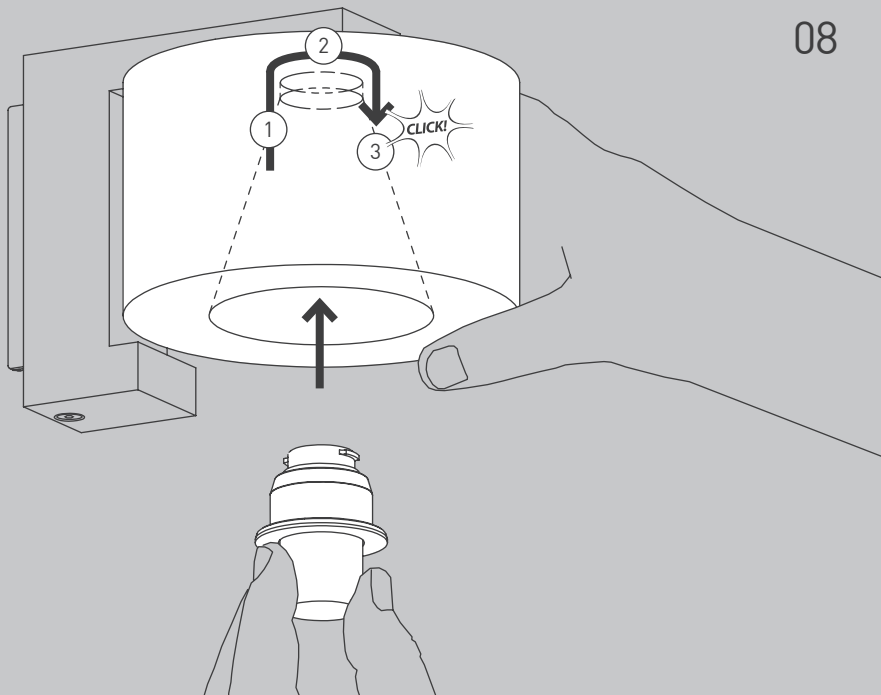

NL

Voor montage, vervanging en reiniging de lamp van het stroomnet loskoppelen.
De lamp alleen binnen gebruiken. Om alleen te verbinden door een erkend elektricien.

2x

2x

1x

01

UPLIGHT

DOWNLIGHT

M 1:1

∅ 6 mm

03

05

07

Die durchgestrichene Mülltonne weist darauf hin, dass dieses Elektrogerät nicht im Hausmüll entsorgt werden darf.

Um die menschliche Gesundheit und die Umwelt vor möglichen Gefahrstoffen zu schützen, kann dieses Produkt am Ende seiner Lebensdauer kostenfrei bei einer Sammelstelle in Ihrer Nähe abgegeben werden.