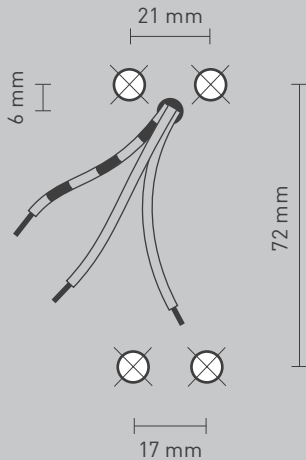

NL

Voor montage, vervanging en reiniging de lamp van het stroomnet loskoppelen.
De lamp alleen binnen gebruiken. Om alleen te verbinden door een erkend elektricien.

2x

2x

1x

01

UPLIGHT

DOWNLIGHT

M 1:1

∅ 6 mm

03

05

07

Die durchgestrichene Mülltonne weist darauf hin, dass dieses Elektrogerät nicht im Hausmüll entsorgt werden darf.

Um die menschliche Gesundheit und die Umwelt vor möglichen Gefahrstoffen zu schützen, kann dieses Produkt am Ende seiner Lebensdauer kostenfrei bei einer Sammelstelle in Ihrer Nähe abgegeben werden.