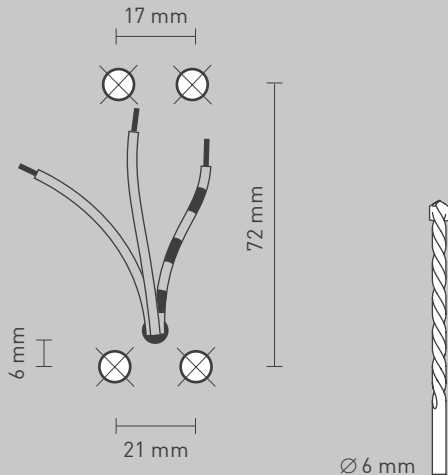

NL

Voor montage, vervanging en reiniging de lamp van het stroomnet loskoppelen.
De lamp alleen binnen gebruiken. Om alleen te verbinden door een erkend elektricien.

2x

2x

1x

01

UPLIGHT

DOWNLIGHT

M 1:1

∅ 6 mm

03

05

07

Die durchgestrichene Mülltonne weist darauf hin, dass dieses Elektrogerät nicht im Hausmüll entsorgt werden darf.

Um die menschliche Gesundheit und die Umwelt vor möglichen Gefahrstoffen zu schützen, kann dieses Produkt am Ende seiner Lebensdauer kostenfrei bei einer Sammelstelle in Ihrer Nähe abgegeben werden.