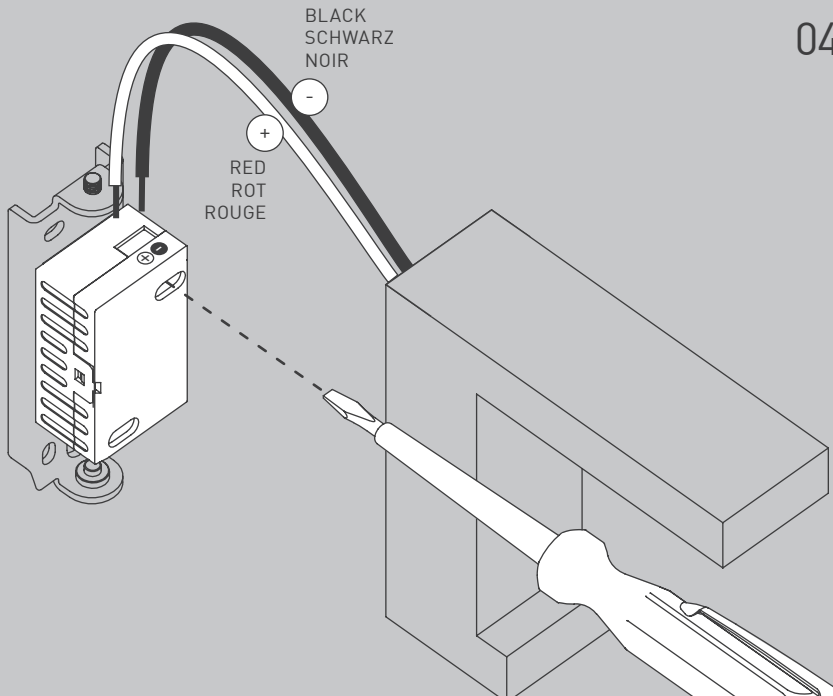

NL

Voor montage, vervanging en reiniging de lamp van het stroomnet loskoppelen.
De lamp alleen binnen gebruiken. Om alleen te verbinden door een erkend elektricien.

2x

2x

1x

01

UPLIGHT

DOWNLIGHT

M 1:1

∅ 6 mm

03

05

07

Die durchgestrichene Mülltonne weist darauf hin, dass dieses Elektrogerät nicht im Hausmüll entsorgt werden darf.

Um die menschliche Gesundheit und die Umwelt vor möglichen Gefahrstoffen zu schützen, kann dieses Produkt am Ende seiner Lebensdauer kostenfrei bei einer Sammelstelle in Ihrer Nähe abgegeben werden.