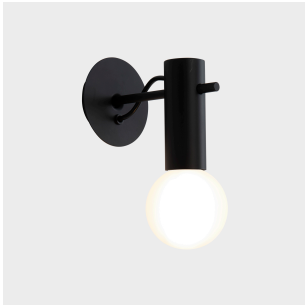

**Nude**

Nahtrang Design

05-8515-05-05

Wandleuchte Nude E27 15W Schwarz

**TECHNISCHE MERKMALE**

Gesamtverbrauch (W) : 15W

Material Körper : Aluminium

Oberfläche Körper : Schwarz

empfohlenes Leuchtmittel : E27

Smart Compatible

- 71-A697-00-00: Casambi
- 71-8219-00-00: Light For Life

Spannung / Frequenz : 100-240V/50-60Hz

Garantie : 5 Jahre

Leicht recycelbare Leuchte

LICHTTECHNISCHE DATEN