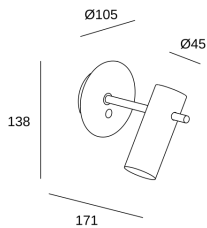

**Nude**

Nahtrang Design

05-8515-05-05

Wandleuchte Nude E27 15W Schwarz

**TECHNISCHE MERKMALE**

Gesamtverbrauch (W) : 15W

Material Körper : Aluminium

Oberfläche Körper : Schwarz

CRI: NA

MacAdam steps: NA

photobiologisches Risiko: NA

Lampenfassung	Menge	LED-Leistung (W)
E27	1	max. Leistung 15W

LOGISTIK