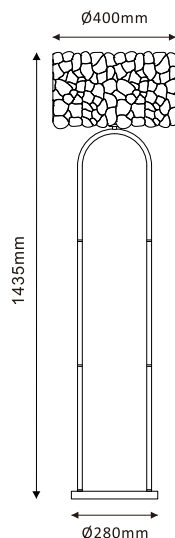

10025865

1× E27 LED max. 15W
230V ~ 50Hz

(DE) Bestimmungsgemäße Verwendung

(GB) Intended use / (FR) Utilisation conforme / (NL) Beoogd gebruik / (PL) Stosowanie zgodnie z przeznaczeniem /
(NO) Riktig bruk / (DK) Korrekt brug / (SE) Avsedd användning / (FI) Määräystenmukainen käyttö
(IT) Impiego appropriato / (ES) Uso prescrito / (CZ) Použití v souladu s určením / (PT) Utilização correta / (GR) Ενδεικτική χρήση