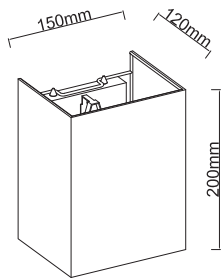

# Lindby

**Art.-No.: 9620873**

1x E27 LED  
max. 15W  
230V~50Hz

LUQOM Holding GmbH · Rabanusstraße 16 D-36037 Fulda · [www.lindby.eu](http://www.lindby.eu)