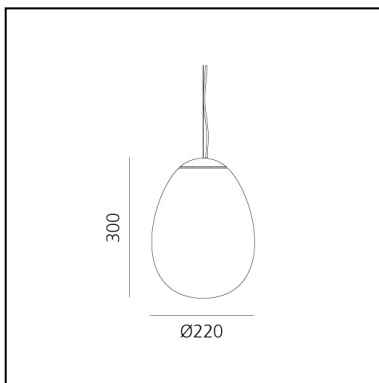

## LUMINAIRE

- Watt: **12W**
- Lichtstrom (lm): **800lm**
- CCT: **3000K**
- CRI: **90**
- Dimmable Typology: **Push**

## DIMENSION

- Höhe: **cm 30**
- Breite: **cm 22**