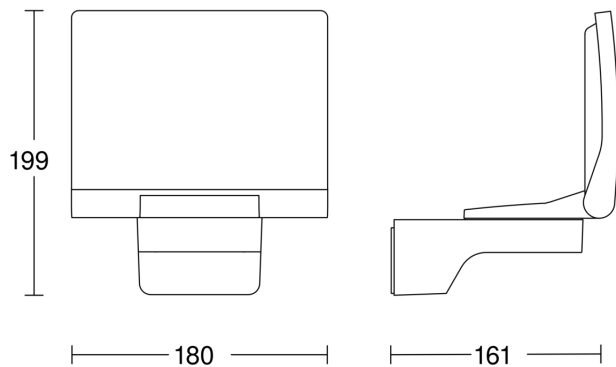

Technische Daten

Abmessungen (L x B x H)	161 x 180 x 199 mm	Grundlichtfunktion	Nein
Netzanschluss	220 – 240 V / 50 – 60 Hz	Hauptlicht einstellbar	Nein
Leistung	19,3 W	Softlichtstart	Nein
Vernetzung	Nein	Schlagfestigkeit	IK03
gemessener Lichtstrom (360°)	2124 lm	Schutzart	IP44
Gesamtprodukt Effizienz	110 lm/W	Schutzklasse	II
Farbtemperatur	3000 K	Umgebungstemperatur	-20 – 40 °C
Farbabweichung LED	SDCM3	Werkstoff des Gehäuses	HCMC
Mit Leuchtmittel	Ja, STEINEL LED-System	Werkstoff der Abdeckung	Kunststoff opal
Leuchtmittel	LED nicht austauschbar	Herstellergarantie	5 Jahre
Lebensdauer LED L70B50 (25°)	> 60000 Std	Montageort	Wand, Ecke
Sockel	Ohne	Variante	anthrazit
LED Kühlsystem	HCMC (High Conductive Magnesium Composite)	VPE1, EAN	4007841068080
Mit Bewegungsmelder	Nein		

XLED PRO 240

V2 anthrazit

EAN 4007841 068080

Art.-Nr. 068080

Maßzeichnung

Schaltplan Master-Slave Vernetzung