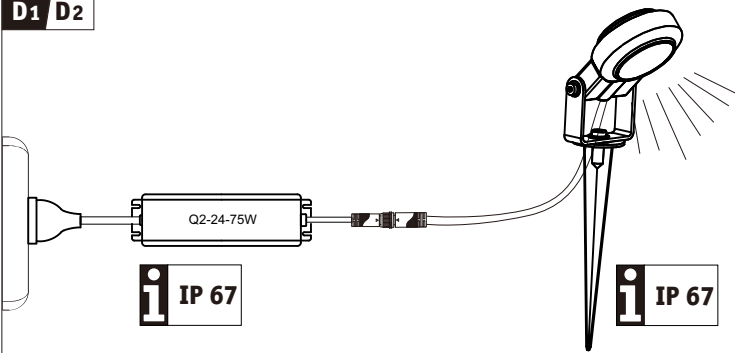

Art.-Nr.: 936.96

(+MA 326) PLRU 08/17

3 x

1x

1x

A

B

C

max. 50m
max. 150W

D1 D2

D1 D2

not incl.

Control Box

Remote Control

Paulmann
Art.-Nr. 180.11