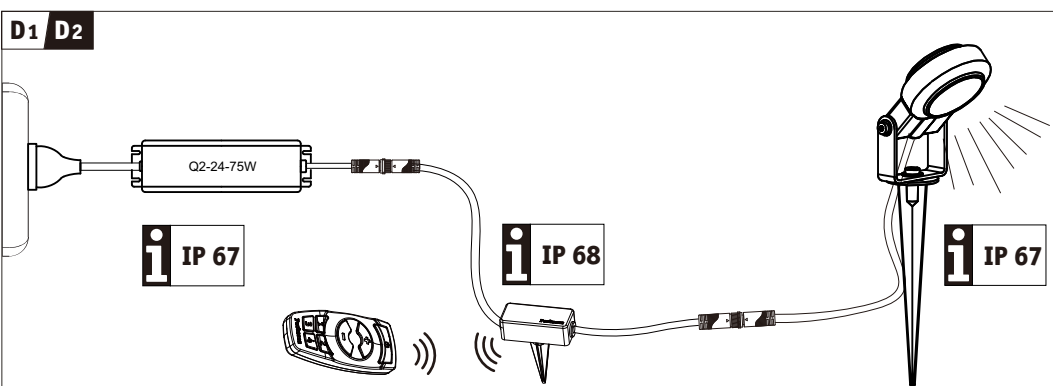

Art.-Nr.: 936.96

(+MA 326) PLRU 08/17

3 x

1x

1x

A

B

C

max. 50m
max. 150W

D1 D2

D1 D2

not incl.

Control Box

Remote Control

Paulmann
Art.-Nr. 180.11