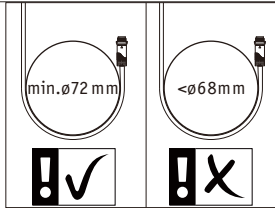

Art.-Nr.: 936.96

(+MA 326) PLRU 08/17

3 x

1x

1x

A

B

C

max. 50m
max. 150W

D1 D2

D1 D2

not incl.

Control Box

Remote Control

Paulmann
Art.-Nr. 180.11