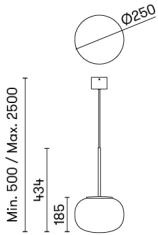

Der Artikel kann von dem auf der Abbildung gezeigten Artikel abweichen. Maßgeblich ist die Beschreibung der Oberflächenverarbeitung.