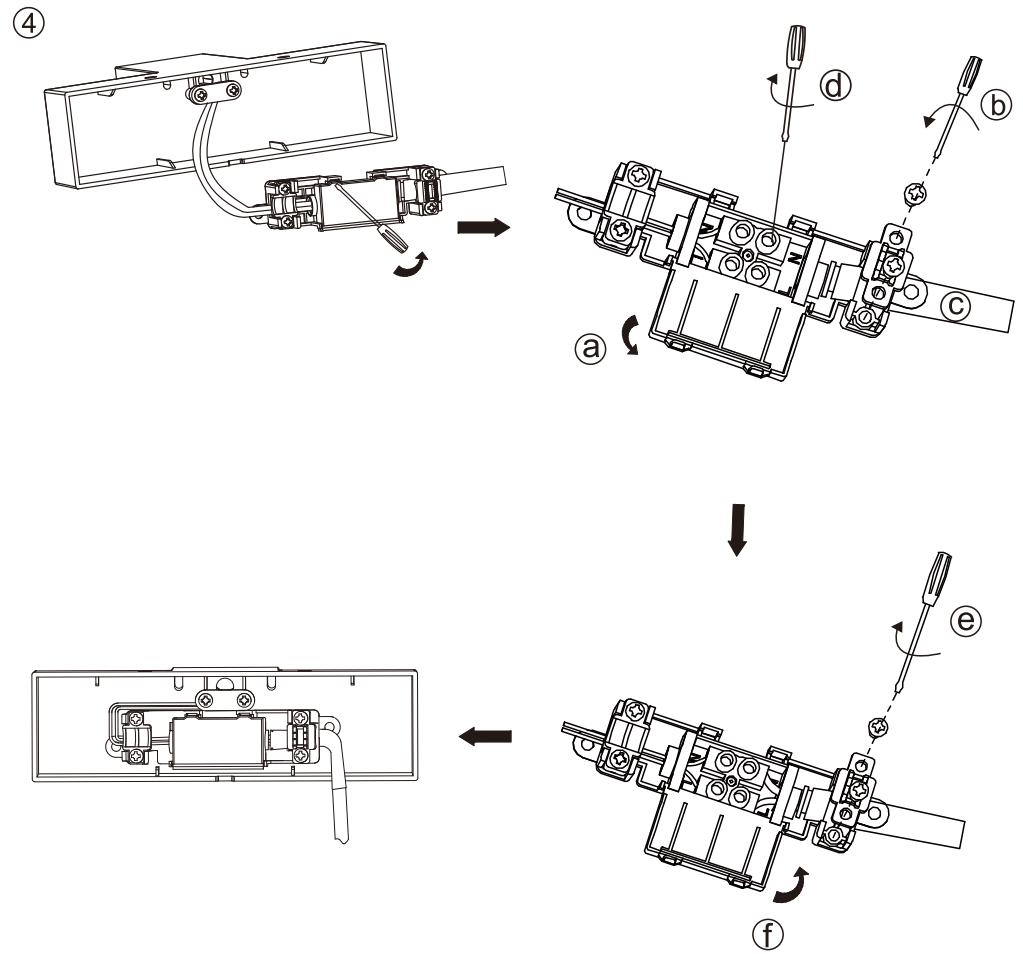

LED mirror lamp

Art.-Nr.: 98907/98908

2X

2X

Nicht enthalten (Not included)

A

OFF

B

C

C

OK

D

ON

制作要求：

材质：80g双胶纸

印刷：单色黑色印刷，灰色#eeeeee

尺寸：210*285mm A4单面

料号：