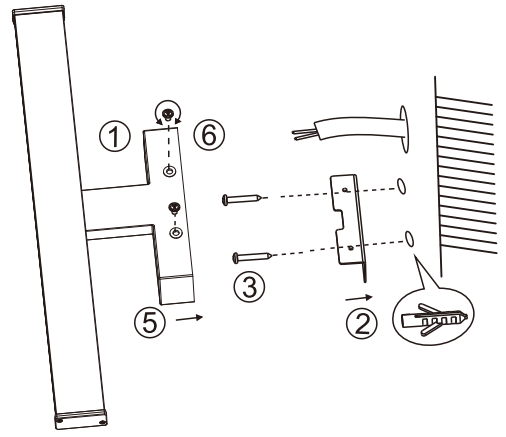

LED mirror lamp

Art.-Nr.: 98907/98908

2X

2X

Nicht enthalten (Not included)

A

OFF

B

C

C

OK

D

ON

制作要求：

材质：80g双胶纸

印刷：单色黑色印刷，灰色#eeeeee

尺寸：210*285mm A4单面

料号：