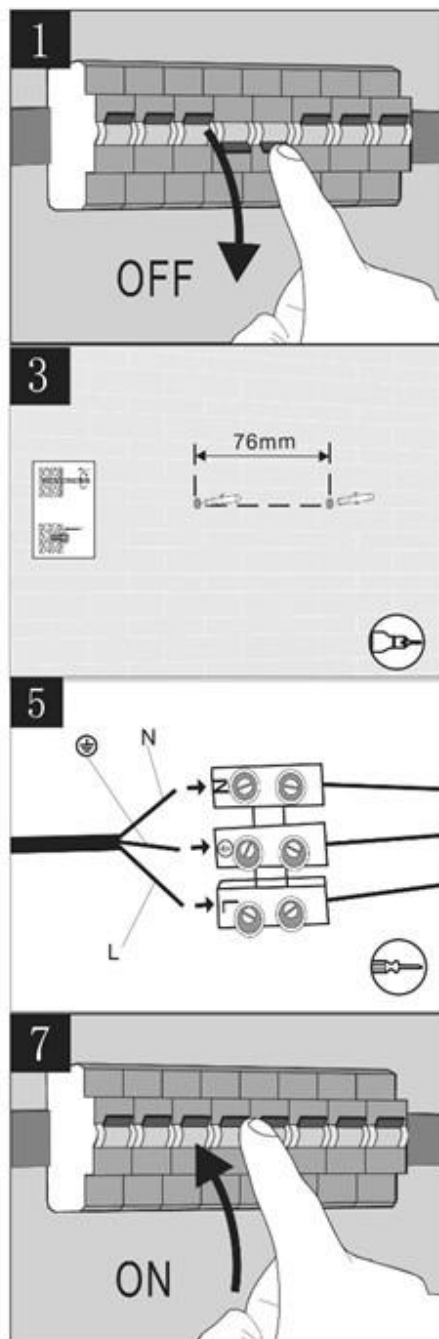

(DE)	(GB)	(FR)	(NL)	(PL)	(NO)	(DK)
L	Stromführender Leiter	Live conductor	Conducteur	Spanningvoerende draad	Przewód prądowy	Strømførende leder	Strømførende leder
	Schutzleiter	Earth conductor	Conducteur de protection (terre)	Aardkabel	Przewód uziemiający	Jordledningen	Jordledningen
N	Neutralleiter	Neutral conductor	Conducteur neutre	Nulleider	Przewód zerowy	Nøytralleider	Neutralleider

	(SE)	(FI)	(IT)	(ES)	(CZ)	(PT)	(GR)
L	Strömförande ledare	Virtajohdin	Conduttore sotto tensione	Líneas conductoras de corriente	Vodič pod napětím	Condutor vivo	Ρευματοφόρος αγωγός
	Skyddsledare	Suojajohdin	Conduttore di terra	Conductor de protección	Ochranný vodič	Condutor de terra	Αγωγός γείωσης
N	Neutralledare	Nollajohdin	Conduttore neutro	Conductor neutro	Neutrální vodič	Condutor neutro	Ουδέτερος αγωγός