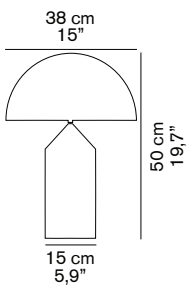

### DIMENSIONS

#### Reflector

dimensions 45x45x25 cm / 17,7"x17,7"x9,8"  
volume 0,0506 m<sup>3</sup> / 1,78 ft<sup>3</sup>  
weight 2 kg / 4,40 lb

#### Base

dimensions 22x22x47 cm / 8,7"x8,7"x18,5"  
volume 0,0227 m<sup>3</sup> / 0,80 ft<sup>3</sup>  
weight 2,5 kg / 5,51 lb