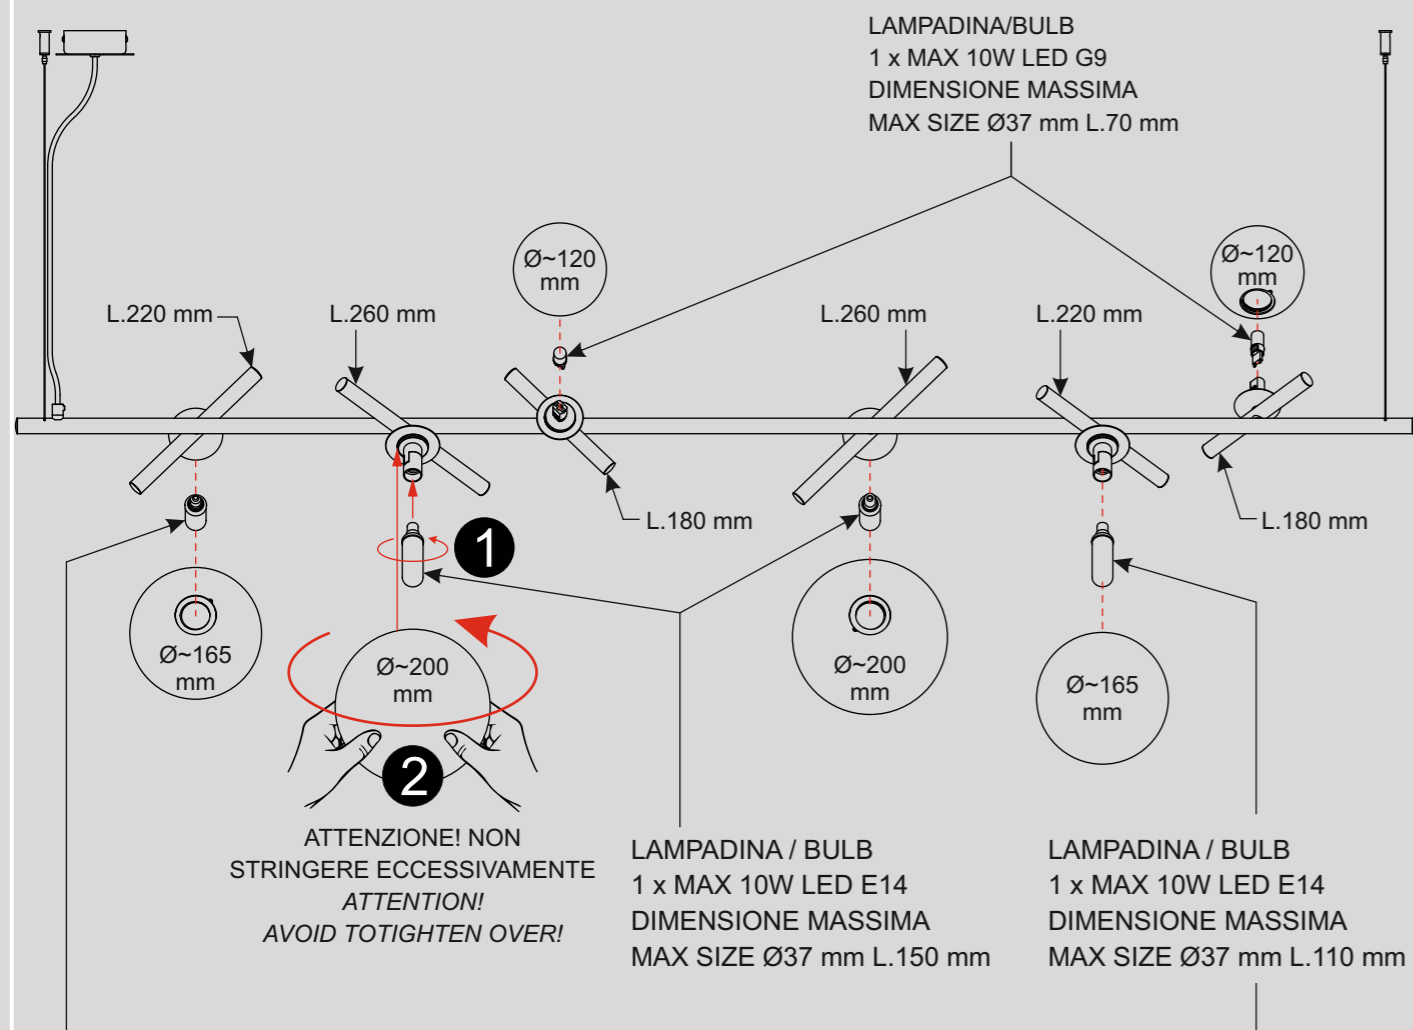

FIG. E

MASIERO s.r.l.  
Art. POSY BIL 6  
220-240V ~ 50/60 Hz  
2 x MAX 10W G9 LED  
4 x MAX 10W E14 LED  
**MADE IN ITALY**  
CE

Rev.00 - 05 2022

UNI EN ISO 9001:2015  
UNI EN ISO 14001:2015

Masiero s.r.l., via Peschiere, 53  
31032 Casale sul Sile, Treviso, Italy  
info@masierogroup.com

# POSY BIL 6

design by Sara Moroni