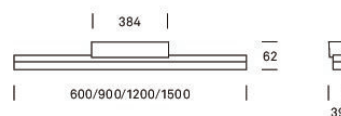

Produktdatenblatt

Leuchtenspezifikation

Artikelnummer	4000.120.40.1 DIG
Produktname	SPINAled Anbauleuchte
Produktgruppe	Deckenleuchten
Montageart	Aufbau, Pendel
Betriebsgeräte	DALI
Prüfzeichen	 MINERGIE

Zubehör

Nummer / Name	---
Variantenbeschreibung	Artikel ohne Zubehör

Abmessungen

Länge/Breite/Höhe	1200mm/39mm/62mm
Gewicht	1,5

Leuchtendaten

ZVEI / ILCOS	LED / LED
Systemleistung	18 W
Lichtstrom	2080 lm
Leuchtenlichtausbeute	115,6 lm/W
Farbtemperatur	4000K
Farbwiedergabe	CRI 85
Lebensdauer	100000 h
LiTG Klasse	B31

Beschreibung

SPINAled

SPINAled Anbauleuchte

Montageart: Zur Montage an Decke oder Wand mit Steckverbindung für einfache Leuchtenmontage

Leuchtengehäuse: Alu-Strangpress

Farbe: glanzverchromt

Optik: Kunstglas-Diffusor opal, UGR < 28