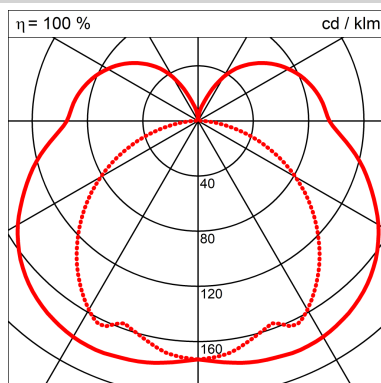

Produktdatenblatt

Leuchtenspezifikation

Artikelnummer	4000.120.40.1 DIG
Produktname	SPINAled Anbauleuchte
Produktgruppe	Deckenleuchten
Montageart	Aufbau, Pendel
Betriebsgeräte	DALI
Prüfzeichen	MINERGIE

Zubehör

Nummer / Name	---
Variantenbeschreibung	Artikel ohne Zubehör

Abmessungen

Länge/Breite/Höhe	1200mm/39mm/62mm
Gewicht	1,5

Leuchtendaten

ZVEI / ILCOS	LED / LED
Systemleistung	18 W
Lichtstrom	2080 lm
Leuchtenlichtausbeute	115,6 lm/W
Farbtemperatur	4000K
Farbwiedergabe	CRI 85
Lebensdauer	100000 h
LiTG Klasse	B31