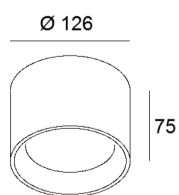

RINGO

Technische Details

Beschreibung

LED-Deckenleuchte,

14 W mit eingebautem Driver 230 V, CRI>90, Dimmbar mit Phasenanschnitt-/ Phasenabschnittdimmer, Gehäuse aus massivem Aluminium mit Acrylglasabdeckung, für den Innen und Außenbereich verwendbar, IP54

Oberfläche: weiß oder schwarz

14W LED / 3000K / CRI>90 / 1350lm*

*Lumenangaben sind Nominalwerte