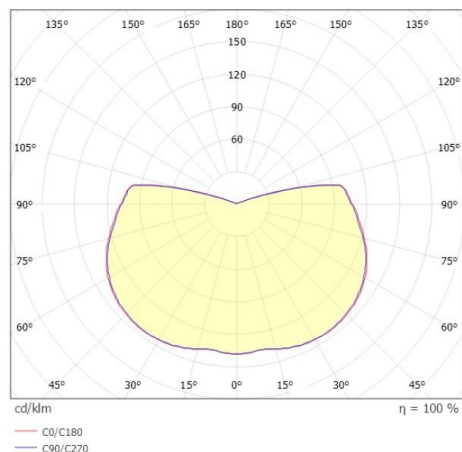

FYNN

333-s00113

FYNN-X F POLLERLEUCHTE aus Aluminium, anthrazit, ähnlich RAL 7016, Lichtaustritt direkt, mit Betriebsgerät, Dimmbarkeit: on/off, IP65,

SKIZZE

TECHNISCHE DETAILS

Systemleistung [W]	10,5
Leuchtmittel	LED
Lichtstrom [lm]	760/825
Lichtfarbe [K]	2700/3000K
CRI	>90
Betriebsgerät	mit Betriebsgerät
Dimmbarkeit	on/off
Lichtaustritt	direkt
Spannung [V]	220-240V 50/60Hz
Material	Aluminium
Länge [mm]	100
Breite [mm]	100
Höhe [mm]	850
Schutzart [IP]	IP65
Schutzklasse	Schutzklasse I
Nettogewicht [kg]	6,80
Farbe Leuchte	anthrazit
RAL	7016
EAN-Nummer	9010979089365
Lebensdauer [h]	L80 B10 50 000
Umgebungstemperatur	-30° bis +45°
Energieeffizienzkl.	D
Anz Leuchten B16A	74

LICHTVERTEILUNGSKURVE

Die Werte sind Bemessungswerte. Leistung und Lichtstrom unterliegen initial einer Toleranz von +/- 10%. Toleranz der Farbtemperatur: +/- 150 K. Die Werte gelten wenn nicht anders angegeben für eine Umgebungstemperatur von 25°C.