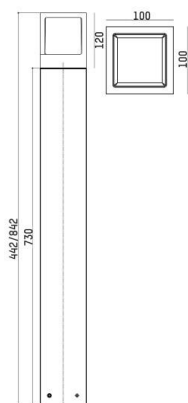

FYNN

333-s00113

FYNN-X F POLLERLEUCHTE aus Aluminium, anthrazit, ähnlich RAL 7016, Lichtaustritt direkt, mit Betriebsgerät, Dimmbarkeit: on/off, IP65,

SKIZZE

TECHNISCHE DETAILS

Systemleistung [W]	10,5
Leuchtmittel	LED
Lichtstrom [lm]	760/825
Lichtfarbe [K]	2700/3000K
CRI	>90
Betriebsgerät	mit Betriebsgerät
Dimmbarkeit	on/off
Lichtaustritt	direkt
Spannung [V]	220-240V 50/60Hz
Material	Aluminium
Länge [mm]	100
Breite [mm]	100
Höhe [mm]	850
Schutzart [IP]	IP65
Schutzklasse	Schutzklasse I
Nettogewicht [kg]	6,80
Farbe Leuchte	anthrazit
RAL	7016
EAN-Nummer	9010979089365
Lebensdauer [h]	L80 B10 50 000
Umgebungstemperatur	-30° bis +45°
Energieeffizienzkl.	D
Anz Leuchten B16A	74

LICHTVERTEILUNGSKURVE

Die Werte sind Bemessungswerte. Leistung und Lichtstrom unterliegen initial einer Toleranz von +/- 10%. Toleranz der Farbtemperatur: +/- 150 K. Die Werte gelten wenn nicht anders angegeben für eine Umgebungstemperatur von 25°C.