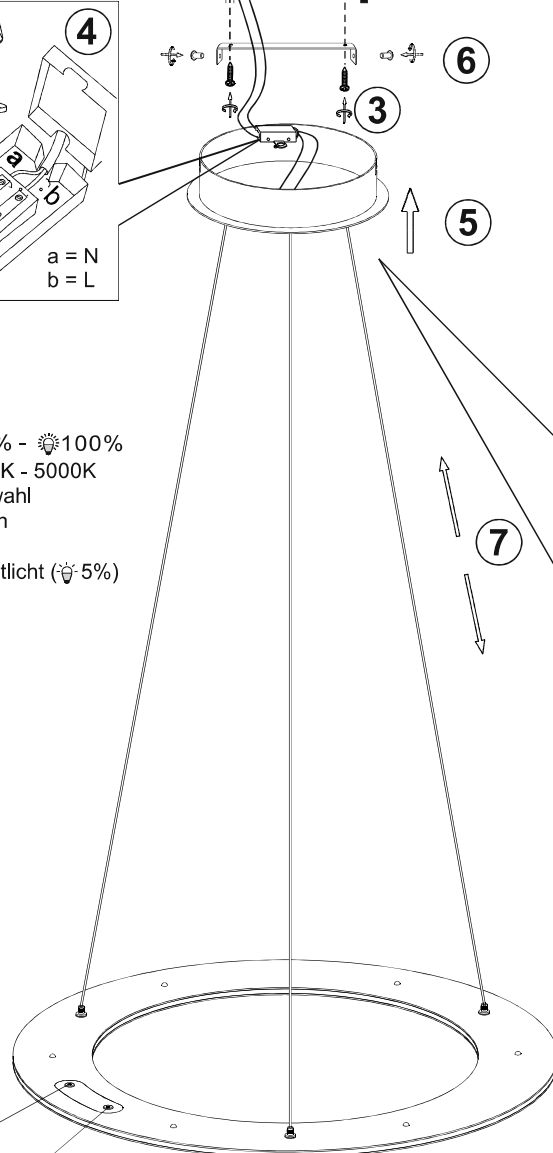

LED	1 W
	120 lm
	38 W
	1.400 lm
t	20.000 h
T _K	2.700 - 5.000 K
	15.000 x
	<0,5 s

LED	17 W
	2.040 lm
	38 W
	1.400 lm
t	20.000 h
T _K	2.700 - 5.000 K
	15.000 x
	<0,5 s

835074

230V / 50Hz~

16x LED-Board 24V DC / 1W

1x LED-Board 24V DC / 17W

- 1x
- 2x AAA, 1,5V
- 2x
- 2x

- A** kurz berühren:
- An
 - Auswahl Seite
 - Auswahl Oben
 - Auswahl Unten
 - Auswahl Alles
 - lange berühren:
 - CCT
 - A & B berühren:
 - Aus
 - (sh. Anleitung Touchfunktion)