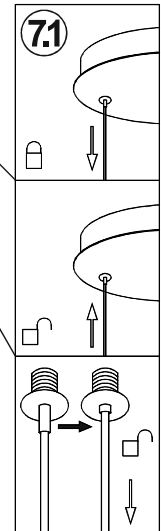

LED	1 W
	120 lm
	38 W
	1.400 lm
t	20.000 h
T _K	2.700 - 5.000 K
	15.000 x
	<0,5 s

LED	17 W
	2.040 lm
	38 W
	1.400 lm
t	20.000 h
T _K	2.700 - 5.000 K
	15.000 x
	<0,5 s

835074

230V / 50Hz~

16x LED-Board 24V DC / 1W

1x LED-Board 24V DC / 17W

- 1x
- 2x AAA, 1,5V
- 2x
- 2x

- A** kurz berühren:
- An
 - Auswahl Seite
 - Auswahl Oben
 - Auswahl Unten
 - Auswahl Alles
 - lange berühren:
 - CCT
 - A & B berühren:
 - Aus
 - (sh. Anleitung Touchfunktion)

- B** kurz berühren:
- An
 - An Seite und Oben
 - An Oben und Unten
 - An Seite und Unten
 - An nur Oben
 - An nur Seite
 - An nur Unten
 - An alle Bereiche
 - lange berühren:
 - dimmen
 - A & B berühren:
 - Aus
 - (sh. Anleitung Touchfunktion)