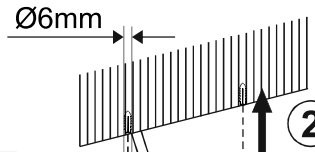

1x LED-Board 24V DC / 17W

- 1x
- 2x AAA, 1,5V
- 2x
- 2x

- A** kurz berühren:
- An
 - Auswahl Seite
 - Auswahl Oben
 - Auswahl Unten
 - Auswahl Alles
 - lange berühren:
 - CCT
 - A & B berühren:
 - Aus
 - (sh. Anleitung Touchfunktion)