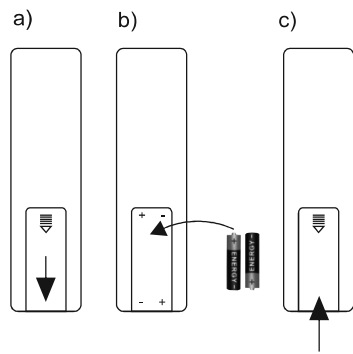

LED	1 W
	120 lm
	38 W
	1.400 lm
t	20.000 h
T _K	2.700 - 5.000 K
	15.000 x
	<0,5 s

LED	17 W
	2.040 lm
	38 W
	1.400 lm
t	20.000 h
T _K	2.700 - 5.000 K
	15.000 x
	<0,5 s

835074

230V / 50Hz~

16x LED-Board 24V DC / 1W

1x LED-Board 24V DC / 17W

- 1x
- 2x AAA, 1,5V
- 2x
- 2x

- A** kurz berühren:
- An
 - Auswahl Seite
 - Auswahl Oben
 - Auswahl Unten
 - Auswahl Alles
 - lange berühren:
 - CCT
 - A & B berühren:
 - Aus
 - (sh. Anleitung Touchfunktion)

- B** kurz berühren:
- An
 - An Seite und Oben
 - An Oben und Unten
 - An Seite und Unten
 - An nur Oben
 - An nur Seite
 - An nur Unten
 - An alle Bereiche
 - lange berühren:
 - dimmen
 - A & B berühren:
 - Aus
 - (sh. Anleitung Touchfunktion)