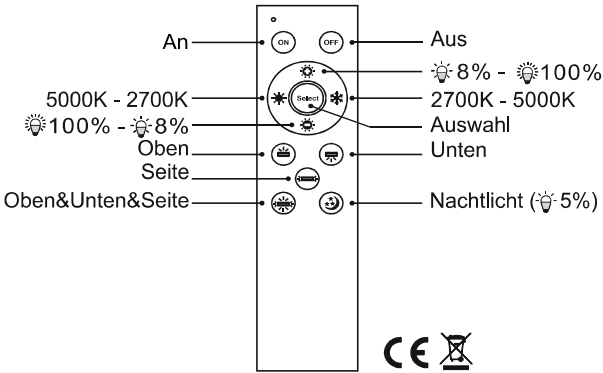

LED	1 W
	120 lm
	38 W
	1.400 lm
t	20.000 h
T _K	2.700 - 5.000 K
	15.000 x
	<0,5 s

LED	17 W
	2.040 lm
	38 W
	1.400 lm
t	20.000 h
T _K	2.700 - 5.000 K
	15.000 x
	<0,5 s

835074

230V / 50Hz~

16x LED-Board 24V DC / 1W

1x LED-Board 24V DC / 17W

- 1x
- 2x AAA, 1,5V
- 2x
- 2x

- A** kurz berühren:
- An
 - Auswahl Seite
 - Auswahl Oben
 - Auswahl Unten
 - Auswahl Alles
 - lange berühren:
 - CCT
 - A & B berühren:
 - Aus
 - (sh. Anleitung Touchfunktion)

- B** kurz berühren:
- An
 - An Seite und Oben
 - An Oben und Unten
 - An Seite und Unten
 - An nur Oben
 - An nur Seite
 - An nur Unten
 - An alle Bereiche
 - lange berühren:
 - dimmen
 - A & B berühren:
 - Aus
 - (sh. Anleitung Touchfunktion)