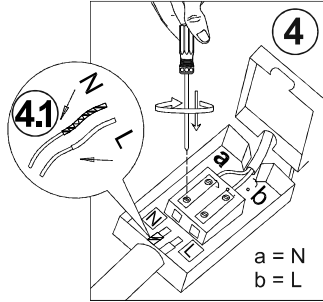

1x LED-Board 24V DC / 17W

- 1x
- 2x AAA, 1,5V
- 2x
- 2x

- A** kurz berühren:
- An
 - Auswahl Seite
 - Auswahl Oben
 - Auswahl Unten
 - Auswahl Alles
 - lange berühren:
 - CCT
 - A & B berühren:
 - Aus
 - (sh. Anleitung Touchfunktion)