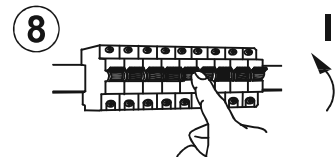

1x LED-Board 24V DC / 17W

- 1x
- 2x AAA, 1,5V
- 2x
- 2x

- A** kurz berühren:
- An
 - Auswahl Seite
 - Auswahl Oben
 - Auswahl Unten
 - Auswahl Alles
 - lange berühren:
 - CCT
 - A & B berühren:
 - Aus
 - (sh. Anleitung Touchfunktion)

- B** kurz berühren:
- An
 - An Seite und Oben
 - An Oben und Unten
 - An Seite und Unten
 - An nur Oben
 - An nur Seite
 - An nur Unten
 - An alle Bereiche
 - lange berühren:
 - dimmen
 - A & B berühren:
 - Aus
 - (sh. Anleitung Touchfunktion)