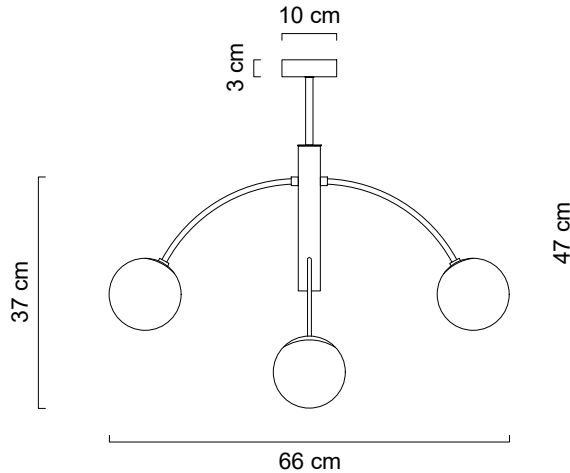

10026007

4x E14 LED max. 10W  
230V ~ 50Hz