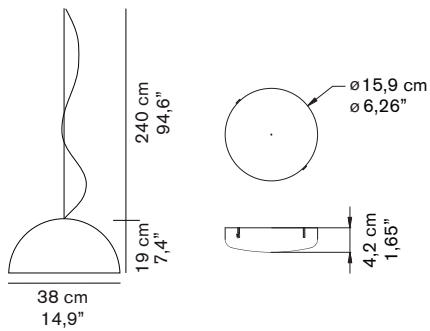

### DIMENSIONS

### PACKAGING

dimensions  
volume  
weight

45x45x29 cm / 17,7"x17,7"x11,4"  
0,0587 m<sup>3</sup> / 2,07 ft<sup>3</sup>  
4,5 kg / 9,92 lb