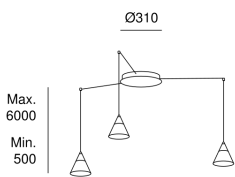

Veneto Surfaced 3 Bodies

Benedito Design

15-7590-60-DO

Pendelleuchten Veneto Surfaced 3 Bodies LED 15W 2700K Schwarz 268lm

TECHNISCHE MERKMALE

Leistung (W) : 15W

Gesamtverbrauch (W) : 18.4W

Reallumen : 268

Reale Lm/W : 15

Farbtemperatur (CCT) : Warm Weiß - 2700K

Dimmungsprotokoll : Schaltbar

Winkel Linsen / Reflektor : FLOOD 58°

Material Körper : Aluminium, Stahl

Oberfläche Körper : Schwarz

Material Diffusor : PMMA