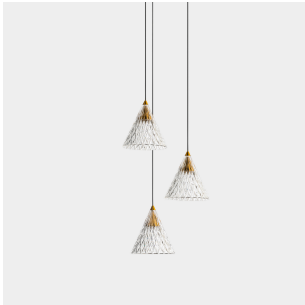

Veneto Surfaced 3 Bodies

Benedito Design

15-7590-60-DO

Pendelleuchten Veneto Surfaced 3 Bodies LED 15W 2700K Schwarz 268lm

TECHNISCHE MERKMALE

Leistung (W) : 15W

Gesamtverbrauch (W) : 18.4W

Reallumen : 268

Reale Lm/W : 15

Farbtemperatur (CCT) : Warm Weiß - 2700K

Dimmungsprotokoll : Schaltbar

Winkel Linsen / Reflektor : FLOOD 58°

Material Körper : Aluminium, Stahl

Oberfläche Körper : Schwarz

Material Diffusor : PMMA