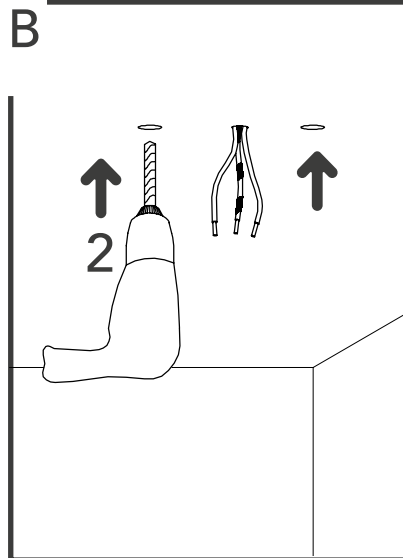

For

2052 2062 2073 2083

CE
EAC

220 - 240
Volt

IP 44

E27

Max 1X52W