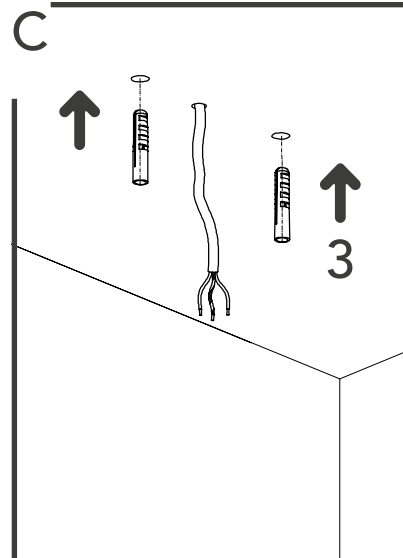

For

2052 2062 2073 2083

CE  
EAC

220 - 240  
Volt

IP 44

E27

Max 1X52W

For

2053 2063 2072 2082

CE  
EAC

220 - 240  
Volt

IP 44

E27

Max 1X52W