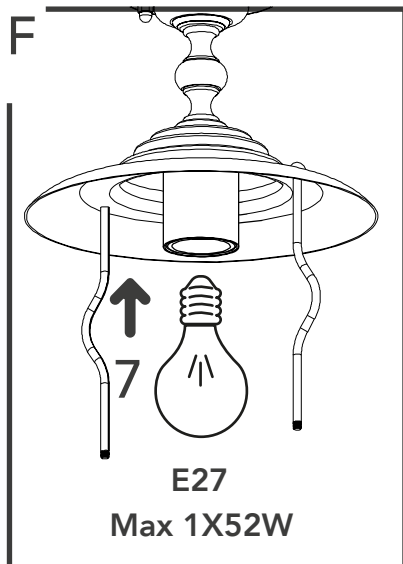

For

2052 2062 2073 2083

CE  
EAC

220 - 240  
Volt

IP 44

E27

Max 1X52W

For

2053 2063 2072 2082

CE  
EAC

220 - 240  
Volt

IP 44

E27

Max 1X52W