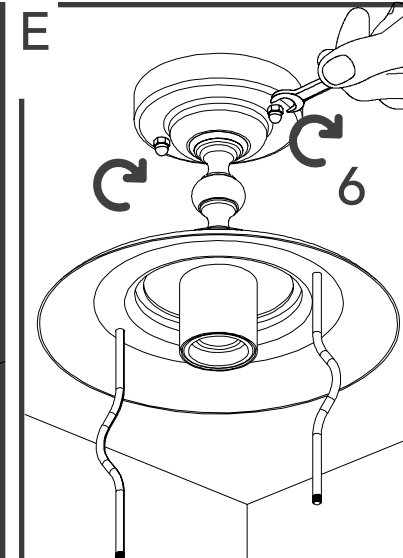

For

2052 2062 2073 2083

CE  
EAC

220 - 240  
Volt

IP 44

E27

Max 1X52W

For