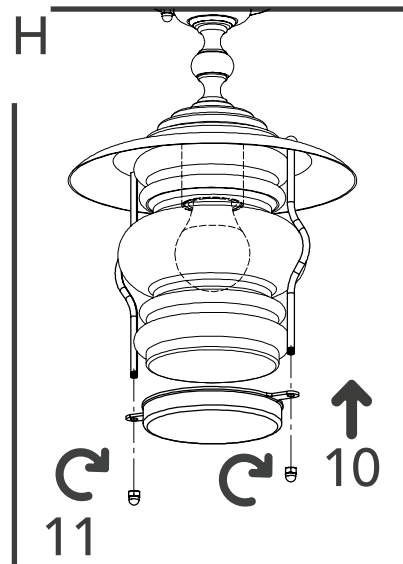

For

2052 2062 2073 2083

CE  
EAC

220 - 240  
Volt

IP 44

E27

Max 1X52W

For