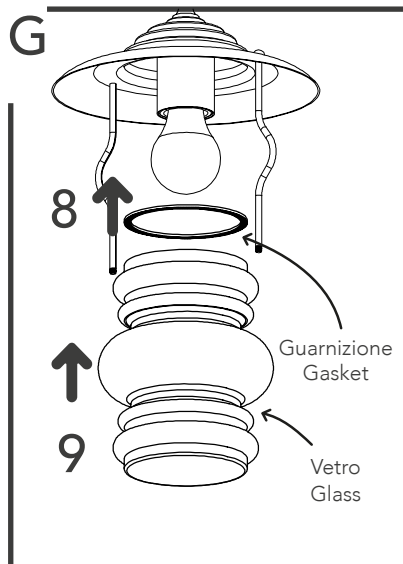

For

2052 2062 2073 2083

CE  
EAC

220 - 240  
Volt

IP 44

E27

Max 1X52W

For

2053 2063 2072 2082

CE  
EAC

220 - 240  
Volt

IP 44

E27

Max 1X52W