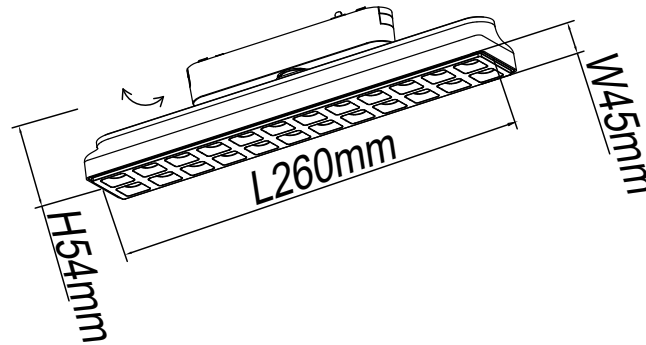

**10027037**

20W LED / 20W Total  
incl. 3,6x LED Board: L9002974  
48Vdc constant voltage / 0,46A

**(DE) Bestimmungsgemäße Verwendung**

(GB) Intended use / (FR) Utilisation conforme / (NL) Beoogd gebruik / (PL) Stosowanie zgodnie z przeznaczeniem /  
(NO) Riktig bruk / (DK) Korrekt brug / (SE) Avsedd användning / (FI) Määräystenmukainen käyttö  
(IT) Impiego appropriato / (ES) Uso prescrito / (CZ) Použití v souladu s určením / (PT) Utilização correta / (GR) Ενδεδειγμένη χρήση