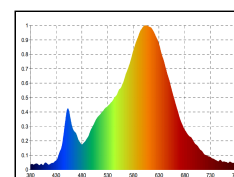

4028085481015

Nutzlichtstrom	970 lm
Leistungsaufnahme	14 W
Farbtemperatur	3000-1800 K
Lichtfarbe	Dim-to-Warm
Farbe der Lichtquellenabdeckung	klar
Farbwiedergabe Ra/CRI	90
Farbkonsistenz	3 sdcM
Ausstrahlwinkel	36 °
Schutzart	IP30
Schutzklasse	II Schutzisolation
Anwendungsbereich	Innenraum
TaMin	-25 °C
TaMax	45 °C
Lagertemperaturbereich	-10...+70 °C
Leistungsfaktor λ	0.9
Nennspannung	230 V
Netzfrequenz	50/60 Hz
Nennstrom	66 mA
energieverbrauchKwh1000h	14 kWh/1000h
Zündzeit	0.1 s
Lebensdauer	50000 h
Bemessungslebensdauer	L80/B10
garantiezeitJahreSIGOR	5 Jahre

Spektrale
Strahlungsverteilung im
Bereich 180 - 800 nm