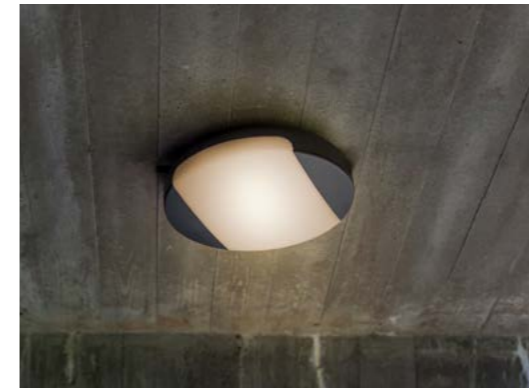

sweep

wand & decke

Diese LED-Außenleuchte bietet mit ihren leistungsstarken LEDs eine absolut zuverlässige, energieeffiziente und blendfreie Ausleuchtung. Mit ihrem modernen und schlichten Design fällt sie kaum auf, sorgt aber für sichere Beleuchtung am Abend und in der Nacht. Ausgestattet mit einem integrierten manuellen Schalter zur Auswahl der gewünschten Farbtemperatur: Warmweiß oder Neutralweiß.

Anthrazit

630340118

EAN: 6939412013817

CLASS I
IP54
LED 23,5W
1600 Lumen
Gussaluminium

Warmweiß oder
Neutralweiß

3000K

4000K