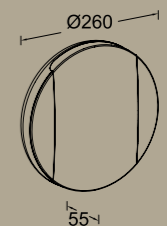

Anthrazit

**630340118**

EAN: 6939412013817

CLASS I  
IP54  
LED 23,5W  
1600 Lumen  
Gussaluminium

Warmweiß oder  
Neutralweiß

**3000K**

**4000K**