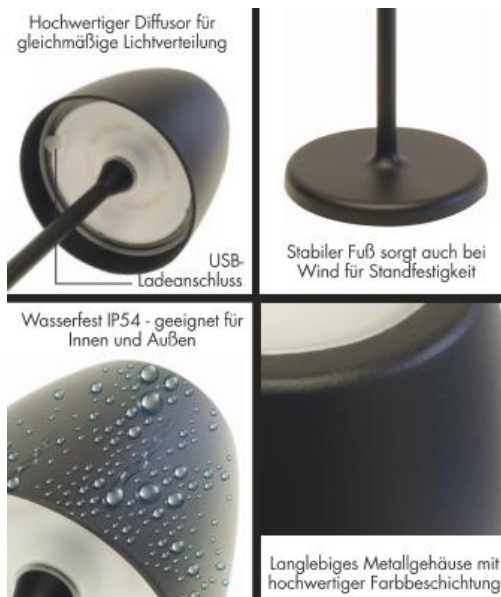

gemäß EU-Verordnung Nr. 874/2012

Artikel-Nr.: MT68055

MT TAVOLA LED Akku Tischleuchte 2W
200lm/827 Sonnen Gelb

EAN-Code: 4020856680559

Allgemeine Eigenschaften

Leuchtmittel mitgeliefert?	Ja
Leuchtmittel austauschbar?	Nein
Betriebstemperaturbereich	-20 bis +40° C
LED Modul Bemessungslebensdauer	20.000 h
Schaltzyklen	40.000 x
Drehbar	Nein
Schwenkbar	Nein
Material	Kunststoff/Aluminium

¹ am Ende der Nennlebensdauer

gemäß EU-Verordnung Nr. 874/2012

Hinweise und Empfehlungen

Zubehör

Inklusive 1,5m USB-Ladekabel und
100-240V USB-Ladegerät

Hinweise

Dimmbar per Touch-Schalter

Schutzart

IP54 Staub und spritzwassergeschützt für den Außenbereich geeignet.

Schutzklasse

Leuchte: Schutzklasse 3
Ladegerät: Schutzklasse 2

Abmessungsskizze

Empfehlung für die Entsorgung der Leuchte

<http://www.megatron-licht.eu>