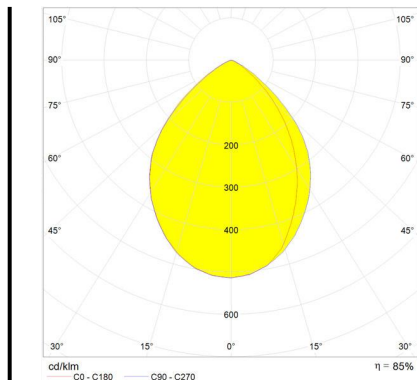

FUNKTIONEN

- Artikelnummer: **A005600**
- Farbe: **Aluminium**
- Installation: **Tischleuchte**
- Material: **aluminium, steel**
- Serie: **Design Collection**
- design: **Michele De Lucchi, Giancarlo Fassina**

DIMENSION

- Länge: **cm 68**
- Höhe: **cm 54**
- Durchmesser Fuß: **cm 20**
- Max Erweiterungslänge: **cm 108**
- Max Erweiterungsbreite: **cm 102**
- Widerstand: **N/D**
- Glühdrahttest: **N/D°**

LUMINAIRE

- Watt: **10W**
- Spannung (V): **24V**
- Lichtstrom (lm): **632lm**
- CCT: **3000K**
- Efficiency: **70%**
- Efficacy: **63.18lm/W**
- CRI: **90**
- Dimmer Typology: **Microswitch Dimmer**

Anmerkungen

Interchangeable support: table base, clamp, desk fixed support and twin support that allows two independent lamp units to be fitted. Complete lamp consists of body lamp + accessories

INKLUSIVE LICHTQUELLEN

- Kategorie: **Led**
- Anzahl: **1**
- Watt: **10W**
- Farbtemperatur(K): **3000 K**