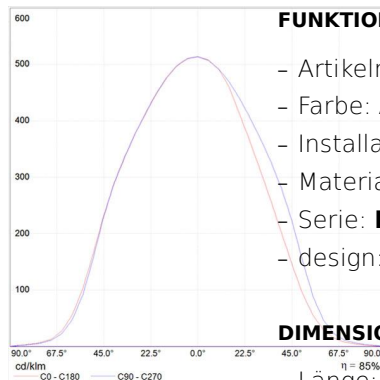

FUNKTIONEN

- Artikelnummer: **A005600**
- Farbe: **Aluminium**
- Installation: **Tischleuchte**
- Material: **aluminium, steel**
- Serie: **Design Collection**
- design: **Michele De Lucchi, Giancarlo Fassina**

DIMENSION

- Länge: **cm 68**
- Höhe: **cm 54**
- Durchmesser Fuß: **cm 20**
- Max Erweiterungslänge: **cm 108**
- Max Erweiterungsbreite: **cm 102**
- Widerstand: **N/D**
- Glühdrahttest: **N/D°**

LUMINAIRE

- Watt: **10W**
- Spannung (V): **24V**
- Lichtstrom (lm): **632lm**
- CCT: **3000K**
- Efficiency: **70%**
- Efficacy: **63.18lm/W**
- CRI: **90**
- Dimmer Typology: **Microswitch Dimmer**

Anmerkungen

Interchangeable support: table base, clamp, desk fixed support and twin support that allows two independent lamp units to be fitted. Complete lamp consists of body lamp + accessories

INKLUSIVE LICHTQUELLEN

- Kategorie: **Led**
- Anzahl: **1**
- Watt: **10W**
- Farbtemperatur(K): **3000 K**