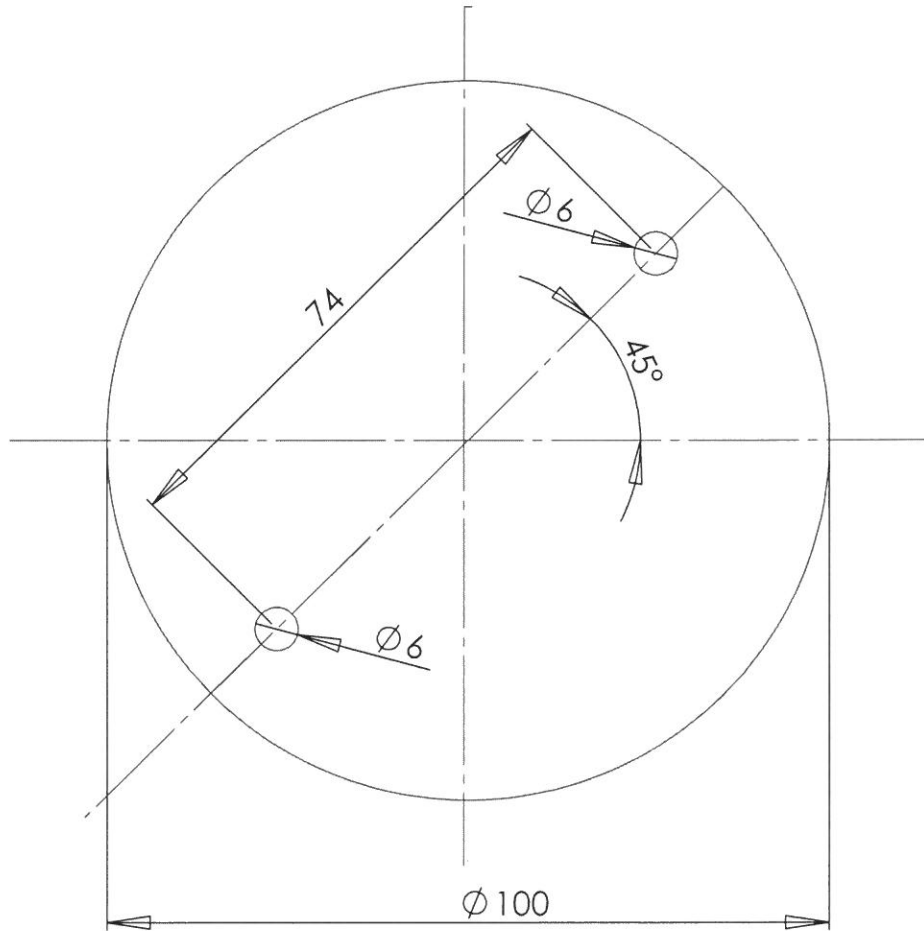

Installation/Montageanweisungen

AL 11-1124/1

1

2

3

4

A

B

C

D

E

F

Allgemeintoleranz nach DIN ISO 2768 T1 m mittel			 Leuchtenfabrik Molecz&Sohn	
	Name	Unterschrift	Datum	Benennung:
Gez.			13.10.2014	
Gepr.				
Material:			ZNo.	AL11-1124_1 page2of2
Oberfläche:				
Finish:			Maßstab: 1:1	A4
			BLATT 1 VON 1	REV. 1