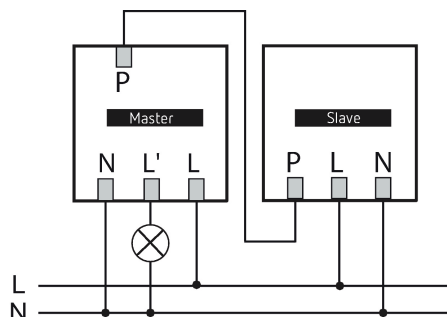

theMura S180 Slave B UP

Artikel-Nr.: 2060760

Anschlussbilder