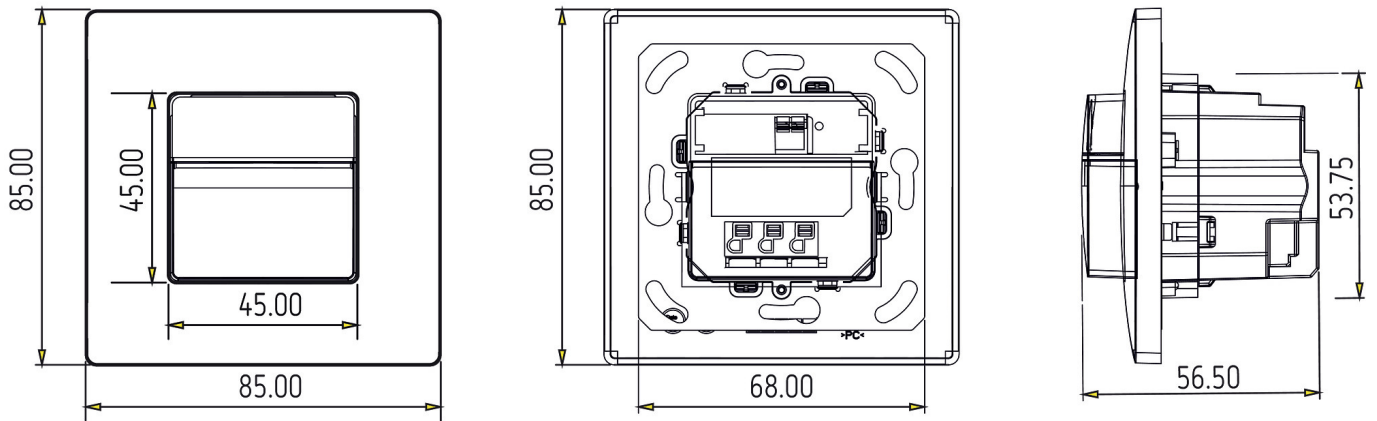

## Anschlussbilder

## Erfassungsbereich für die Planung

Montagehöhe (A)	Frontal gehend (R)	Quer gehend (t)	Sitzend (S)
1,2 m	120 m <sup>2</sup>   12 m x 10 m	238 m <sup>2</sup>   14 m x 17 m	

## Maßbilder

theMura S180-100 UP WH (2060650) + theMura S180-101 UP WH (2060655)

theMura S180-100 UP (2060750) + theMura S180-101 B UP (2060755)