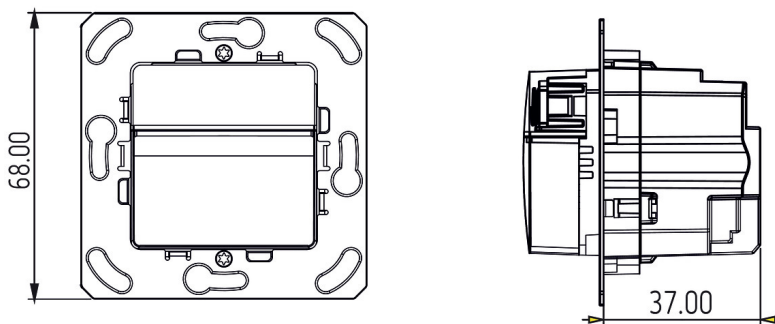

## Anschlussbilder

## Erfassungsbereich für die Planung

Montagehöhe (A)	Frontal gehend (R)	Quer gehend (t)	Sitzend (S)
1,2 m	120 m <sup>2</sup>   12 m x 10 m	238 m <sup>2</sup>   14 m x 17 m	

## Maßbilder

theMura S180-100 UP WH (2060650) + theMura S180-101 UP WH (2060655)

theMura S180-100 UP (2060750) + theMura S180-101 B UP (2060755)