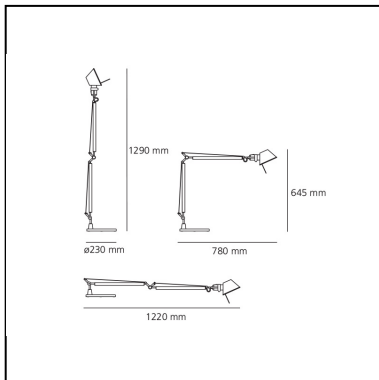

# Tolomeo table Pure Integralis - Body Lamp

Michele De Lucchi  
Giancarlo Fassina

IP20   

**ARTIKELNUMMER: A004800IN2**

## DIMENSION

- Länge: **cm 78**
- Höhe: **cm 64.5**
- Durchmesser Fuß: **cm 23**
- Max Erweiterungslänge: **cm 129**
- Max Erweiterungsbreite: **cm 122**
- Glühdrahttest: **750°**