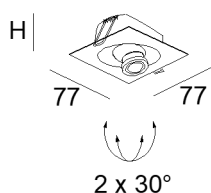

RIGA ZOOM

Technische Details

Beschreibung

LED-Einbaustrahler,

2 W, CRI>90, mit hochwertiger Glasoptik, Abstrahlwinkel fokussierbar von 15° bis 60°, schwenkbar (2 x 25°), Driver bitte separat bestellen

Oberfläche: weiß oder schwarz

1x2W LED 15°-60° / 2700K / CRI>90 / 190lm* / 500mA

1x2W LED 15°-60° / 3000K / CRI>90 / 190lm* / 500mA

4000K auf Anfrage

Ausschnittmaß: Ø 68mm
Einbautiefe (H) min.: 30mm

*Lumenangaben sind Nominalwerte

Egger Licht GmbH