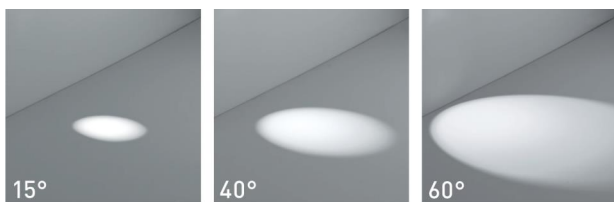

RIGA ZOOM

Technische Details

Beschreibung

LED-Einbaustrahler,

2 W, CRI>90, mit hochwertiger Glasoptik, Abstrahlwinkel fokussierbar von 15° bis 60°, schwenkbar (2 x 25°), Driver bitte separat bestellen

Oberfläche: weiß oder schwarz

1x2W LED 15°-60° / 2700K / CRI>90 / 190lm* / 500mA

1x2W LED 15°-60° / 3000K / CRI>90 / 190lm* / 500mA

4000K auf Anfrage

Ausschnittmaß: Ø 68mm
Einbautiefe (H) min.: 30mm

*Lumenangaben sind Nominalwerte

Egger Licht GmbH