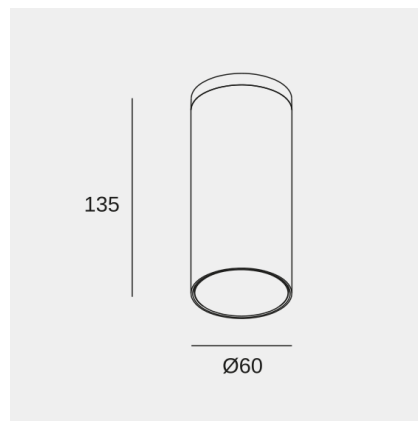

### Technische Merkmale

Gesamtleistung Leuchte: 8W  
Winkel Linsen / Reflektor: MEDIUM 32°  
Material Körper: Aluminium  
Oberfläche Körper: Grau  
Material Diffusor: Polycarbonat  
Oberfläche Diffusor: Durchsichtig  
empfohlenes Leuchtmittel: GU10  
Spannung / Frequenz: 100-240V/50-60Hz  
Power Factor: NULL  
Garantie: 5 jahre  
Beständigkeit in Meeresnähe: Ja

### Lichttechnische Daten

Leuchtdichte C0°G65°: 1265  
Leuchtdichte C90°G65°: 1828

Lampenfassung	Menge	LED-Leistung (W)	Farbtemperatur (CCT)
GU10	1	max. Leistung 8W	-

Das Bild entspricht möglicherweise nicht dem Artikel. LedsC4 behält sich das Recht vor, Änderungen an den Komponenten des Produkts vorzunehmen. Die Daten zu Intensität, Leistung und Farbtemperatur können herstellereitigen Änderungen unterliegen.

## Logistik

x 18

Nettogewicht (Kg): 0.3

Gewicht in kg (verpackt): 0.36

Packing: 70mm x 70mm x 145mm

Das Bild entspricht möglicherweise nicht dem Artikel. LedsC4 behält sich das Recht vor, Änderungen an den Komponenten des Produkts vorzunehmen. Die Daten zu Intensität, Leistung und Farbtemperatur können herstellereitigen Änderungen unterliegen.