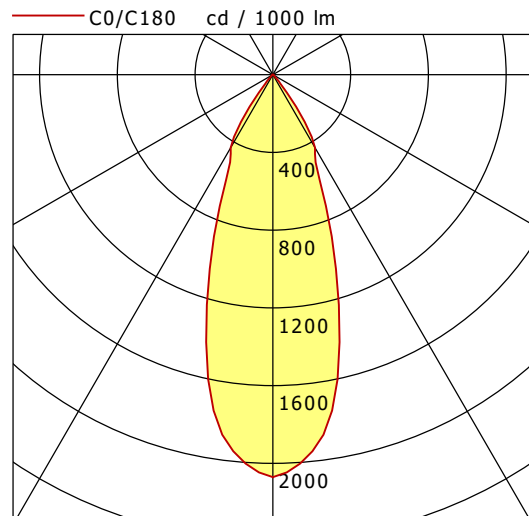

# BTN-A 302.30.35

Button 300 Surface-Mounted (1xLED 27W 830/3000K 2680lm 35 °)

	C0	C90	C180	C270
0°	2071	2071	2071	2071
15°	1325	1325	1325	1325
30°	434	434	434	434
45°	19	19	19	19
60°	7	7	7	7
75°	4	4	4	4
90°	0	0	0	0
cd / 1000 lm				

<b>η</b>	LED
Efficiency	99 lm/W
Direct/Indirect	↓ 100% / ↑ 0%
System Power	27 W
<b>UGR</b>	X=4H, Y=8H
Reflection factors	70/50/20
UGR C0/C180	20.7
UGR C90/C270	20.7
CIE Flux Codes	97 99 100 100 100
Ra/CRI	>80