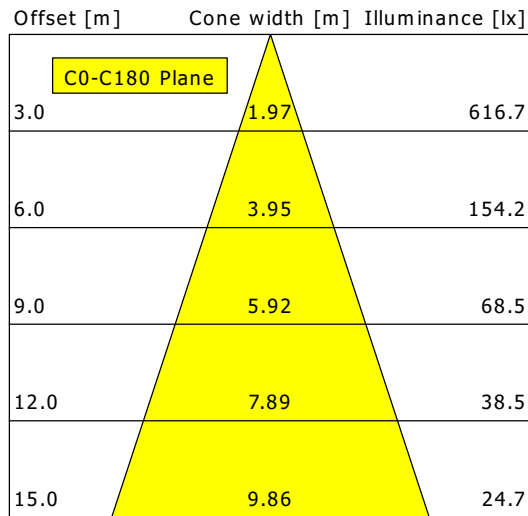

# BTN-A 302.30.35

Button 300 Surface-Mounted (1xLED 27W 830/3000K 2680lm 35 °)

	C0	C90	C180	C270
0°	2071	2071	2071	2071
15°	1325	1325	1325	1325
30°	434	434	434	434
45°	19	19	19	19
60°	7	7	7	7
75°	4	4	4	4
90°	0	0	0	0
cd / 1000 lm				

<b>η</b>	LED
Efficiency	99 lm/W
Direct/Indirect	↓ 100% / ↑ 0%
System Power	27 W
<b>UGR</b>	X=4H, Y=8H
Reflection factors	70/50/20
UGR C0/C180	20.7
UGR C90/C270	20.7
CIE Flux Codes	97 99 100 100 100
Ra/CRI	>80