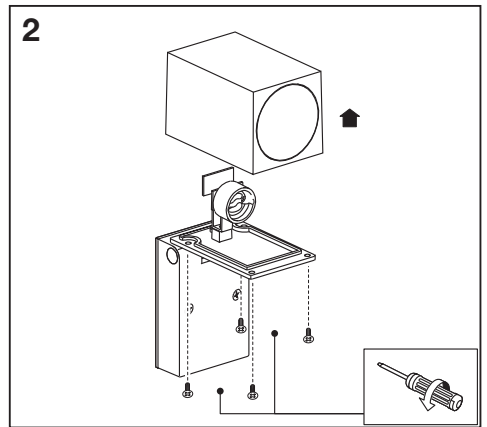

# ENDURA® CLASSIC CUBE ADJUSTABLE WALL

Lamps not included\*

	EAN	$W_{max.}$	$\theta$ (°C)	V~	Hz
ENDURA CLASSIC CUBE ADJ WALL BKGU10	40998544445989	35	-20...+40	220-240	50/60
ENDURA CLASSIC CUBE ADJ WALL SIGU10	40998544446252	35	-20...+40	220-240	50/60
ENDURA CLASSIC CUBE ADJ WALL WTGU10	40998544446290	35	-20...+40	220-240	50/60

# ENDURA® CLASSIC CUBE ADJUSTABLE WALL