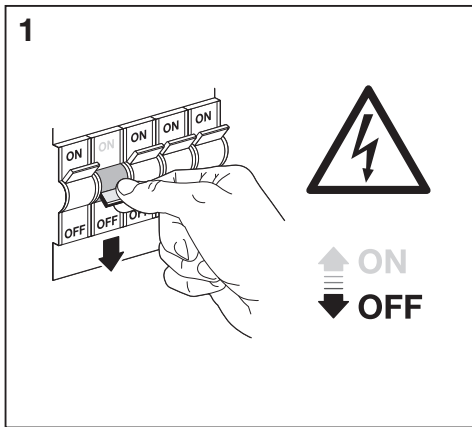

# ENDURA® CLASSIC CUBE ADJUSTABLE WALL

\*Ⓢ Lampen nicht inbegriffen Ⓢ Lamps not included Ⓢ Ampoules non incluses Ⓢ Lampadine non incluse Ⓢ Lámparas no incluidas Ⓢ Lâmpadas não incluídas Ⓢ Οι λάμπες δεν περιλαμβάνονται Ⓢ Lampen niet inbegrepen Ⓢ Lampor ingår ej Ⓢ Lamput eivât sisály toimitukseen Ⓢ Lamper følger ikke med Ⓢ Pærer ikke inkluderet. Ⓢ Lampy nejsou součástí dodávky Ⓢ Светильник стационарный. Хранить в сухом месте, перед установкой отключить питание. Товар сертифицирован. Не бросать. Лампы в комплект не входят Ⓢ A lámpák nem tartoznak a csomaghoz Ⓢ Lampki nie są częścią zestawu Ⓢ Lampy nie sú zahrnuté Ⓢ Sijalke niso priložene Ⓢ Lambalar dahil değildir Ⓢ Žarulje nisu uključene Ⓢ Lâmpile nu sunt incluse Ⓢ Лампите не са включени в комплекта Ⓢ Ei sisalda lampe Ⓢ Lempos nepridedamos Ⓢ Lampas nav iekļautas Ⓢ Sijalice nisu uključene Ⓢ Электролампа. Лампи в комплект не входят Ⓢ Стационарлық шырақ. Құрғақ жерде сақтап, орнату алдында ток көздерінен ажырату керек. Тауар сертифициталған. Лақтыруға тыйым салынады. Шамдар жинаққа кірмеген