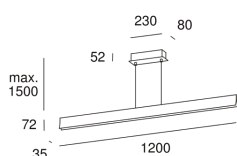

TECHNISCHE MERKMALE

IP20

Leistung (W) : 39.3W

Gesamtverbrauch (W) : 41W

Reallumen : 2490

Reale Lm/W : 61

Farbtemperatur (CCT) : Warm Weiß - 3000K

Dimmungsprotokoll : Phasenschnitt (LC)

Material Körper : Aluminium

Oberfläche Körper : Grau

Material Diffusor : Acryl

Oberfläche Diffusor : Opal

Smart Compatible

- 71-5959-00-00: Casambi

Driver-Marke : MEANWELL

Spannung / Frequenz : 220-240V/50-60Hz

Power Factor : 0.90

Lebensdauer : 50.000h L80B20

Garantie : 5 Jahre

Energieeffizienz : LED A++

LICHTTECHNISCHE DATEN

Lichtquelle: LED SAMSUNG

CRI: 80

MacAdam steps: 3

photobiologisches Risiko: RG1

LÜFTUNGSEIGENSCHAFTEN

Eingesetzte Leistun: 41W

Bewertungsstandard Wert Dienstleistung: EN 60879:2019

LOGISTIK

Nettogewicht (Kg): 1.88

Gewicht in kg (verpackt): 2.92

Packing: 150mm x 95mm x 1240mm

4 Un