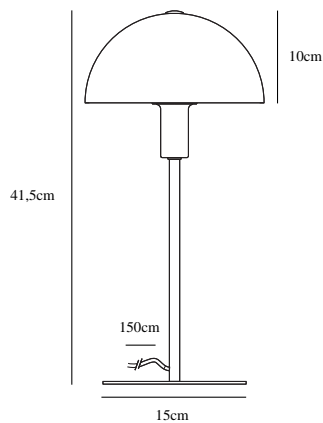

# ELLEN 20 | TISCHLAMPE | GRÜN

48555023

nordlux®

Spannung (V): 220-240 Volt  
IP-Grad: IP20  
Maximale Lampenleistung (W):  
40W  
Klasse (Klasse 1, Klasse 2,  
Klasse 3): Klasse 2 (Dopp. isoliert)  
Leuchtmittelsockel: E14  
: Yes with compatible bulb  
Schalterplatzierung: Auf der  
Fußplatte  
Parallelschaltung: False

Hauptmaterial: Metall  
Sekundärmaterial: Plastik  
Kabel Farbe: Weiss  
Kabel Länge (cm): 150  
Oberflächenmaterial Kabel:  
Textilien  
Ist das Kabel austauschbar?:  
False

Farbe: Grün  
Höhe (cm): 40  
Breite (cm): 20  
Rohrdurchmesser (cm): 1.15  
Schirmdurchmesser (cm): 20  
Schirmhöhe (cm): 10  
Außenbereich-Basisabmessungen  
(cm): 15  
Länge (cm): 20

EAN: 5701581458284  
TUN: 2042323

Artikelnummer: 48555023  
Stück pro Hauptkarton: 3  
Verkaufsbox Höhe (cm): 32.5  
Verkaufsbox Breite (cm): 22  
Verkaufsbox Tiefe (cm): 20  
Verkaufsbox Volumen m³: 0.0143  
Produkt Nettogewicht (kg): 1.12