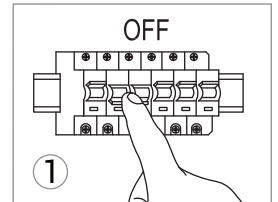

miloox®

MY CODE IS: **1744.309**