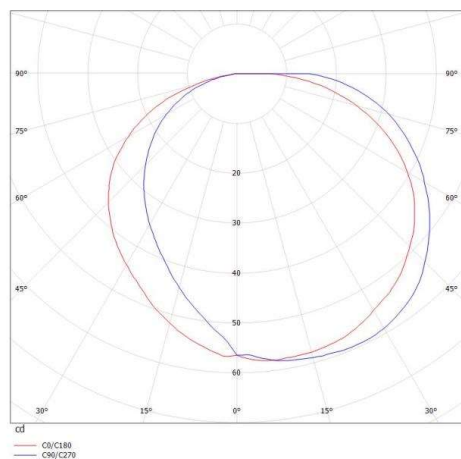

**BOOPER F**

**472-90079900**

BOOPER F POLLERLEUCHTE aus Aluminium, anthrazit, ähnlich RAL 7016, Lichtaustritt indirekt, IP54

**SKIZZE**

**TECHNISCHE DETAILS**

Systemleistung [W]	7
Leuchtmittel	LED
Lichtstrom [lm]	190
Lichtfarbe [K]	3000K
CRI	>90
Lichtaustritt	indirekt
Spannung [V]	220-240V 50/60Hz
Material	Aluminium

Höhe [mm]	600
Durchmesser [mm]	80
Schutzart [IP]	IP54
Schutzklasse	Schutzklasse I
Nettogewicht [kg]	2,93

Farbe Leuchte	anthrazit
RAL	7016
EAN-Nummer	9010506111682
Lebensdauer [h]	25 000

**LICHTVERTEILUNGSKURVE**

Die Werte sind Bemessungswerte. Leistung und Lichtstrom unterliegen initial einer Toleranz von +/- 10%. Toleranz der Farbtemperatur: +/- 150 K. Die Werte gelten wenn nicht anders angegeben für eine Umgebungstemperatur von 25°C.