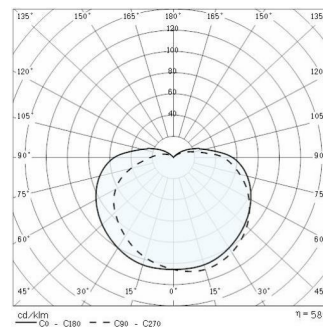

EKO+19

ART.-Nr.	302011
Fassung:	E27
Leuchtmittel:	GLÜHLAMPE (A60)
Leistung:	1x60 W
Farbe / RAL:	GR-20 / Grau metallic / Glänzend
Schutzklasse:	I
Schutzart IP:	IP66
IK-J-xxIP:	IK07 2J xx5
Optiken:	Symmetrische extrabreite streuoptik
Ta MIN luminaire:	-30°
Ta MAX luminaire:	25°

Photometrische Daten

Technische Zeichnung