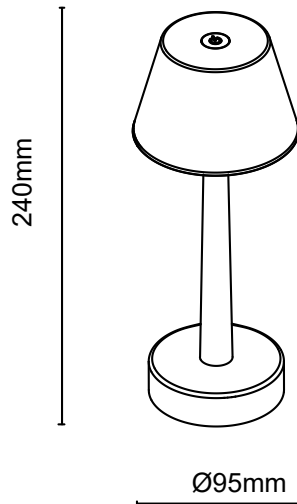

10020197 / 10020199 / 10020201 / 10020202 / 10020203 / 10020204
3W LED / 5W Total
1300 mAh / 3.7 Vdc Li-ion battery / USB charge: 5.0Vdc constant voltage / 1.0A

240mm

Ø95mm

(DE) Bestimmungsgemäße Verwendung
(GB) Intended use / (FR) Utilisation conforme / (NL) Beoogd gebruik / (PL) Stosowanie zgodnie z przeznaczeniem / (NO) Riktig bruk / (DK) Korrekt brug / (SE) Avsedd användning / (FI) Määräystenmukainen käyttö
(IT) Impiego appropriato / (ES) Uso prescrito / (CZ) Použití v souladu s určením / (PT) Utilização correta / (GR) Ενδεδειγμένη χρήση