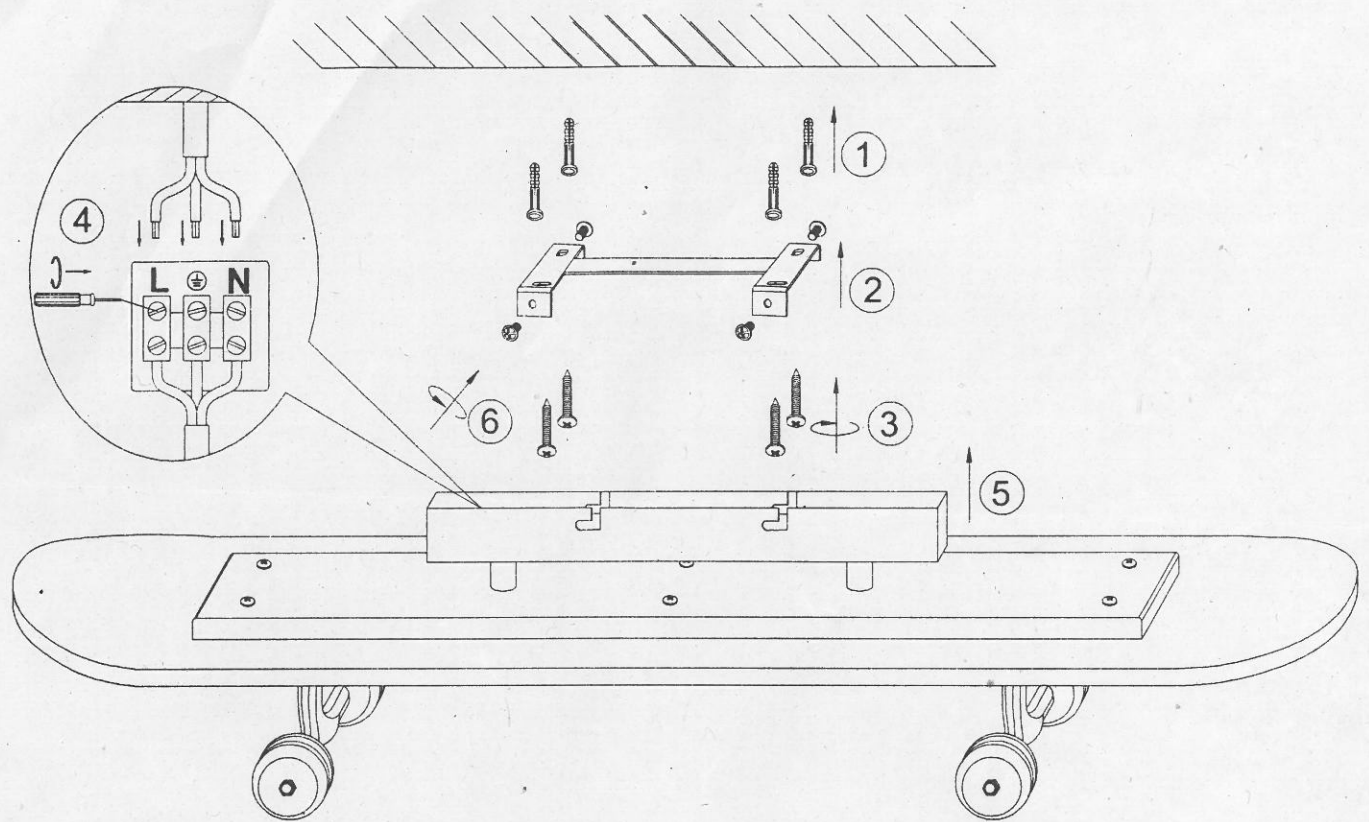

# 15740

EASY CRUISER Skateboard LED Deckenleuchte 24W, 1920Lumen, 3000K, A+

EASY CRUISER Skateboard LED ceiling lamp 24Q, 1920 Lumen, 3000K, A+

WIPO-Elektrotechnik GmbH

Addr.: Fertigung und Verwaltung Allersberger Str.52-54 90596 Schwanstetten DEUTSCHLAND