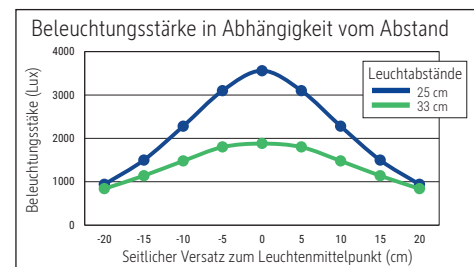

LED-Tischleuchte MAULjoy

COLOUR MY WORK

- **Die fröhliche Tischleuchte in neuer Trendfarbe**
- **Cool: Matte Oberfläche**
- **Extrem sparsam: Moderne LED-Technik, hohe Energie-Effizienz**
- **Klein, aber oho: Gut geeignet für kleine Arbeitsflächen, dabei hohe Lichtleistung**
- **Arm mit Flexbereich zur Einstellung des Leuchtwinkels**
- **Stabil: Fuß und Kopf aus stabilem Kunststoff, Arm aus Metall mit gummierter Oberfläche**
- **Technisches Sicherheitskonzept Made by MAUL**

- Kompakte Form: Platzsparend und handlich, für den Schüler-Schreibtisch
- Praktisch: Diffusor für geringen Schattenwurf
- Austausch Lichtquelle und Betriebsgerät möglich
- Verpackung recycelbar

Beleuchtungsstärke Leuchte:	1.880 Lux bei 33 cm Abstand
Farbtemperatur (je Lichtquelle):	3.000 Kelvin (warmweiß)
Anzahl Lichtquellen:	1
Energieeffizienzklasse (je Lichtquelle):	D (Spektrum A bis G)
Gewichteter Energieverbrauch (je Lichtquelle):	5 kWh/1000 h
Lebensdauer L70B50 (je Lichtquelle):	15.000 h
Nutzlichtstrom (je Lichtquelle):	769 Lumen
Fuß:	Standfuß
Material:	Kopf: Kunststoff - Arm: Metall, Gummi - Standfuß: Kunststoff - Fuß: Beschwerungseinlage
Maße:	Höhe: 33,5 cm - Kopf: Ø 11.8 x 1.35 cm - Arm: Länge 35,8 cm - Fuß: Ø 13.7 cm
Bewegung:	Kopf: Neigbar, Drehbar - Arm: Neigbar, Drehbar
Position Schalter:	Leuchtenkopf