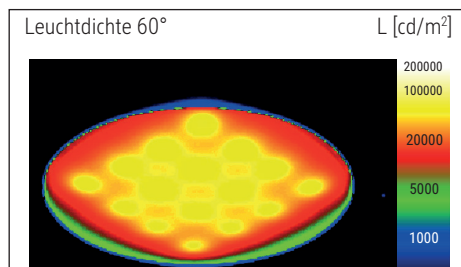

LED-Tischleuchte MAULjoy

COLOUR MY WORK

- **Die fröhliche Tischleuchte in neuer Trendfarbe**
- **Cool: Matte Oberfläche**
- **Extrem sparsam: Moderne LED-Technik, hohe Energie-Effizienz**
- **Klein, aber oho: Gut geeignet für kleine Arbeitsflächen, dabei hohe Lichtleistung**
- **Arm mit Flexbereich zur Einstellung des Leuchtwinkels**
- **Stabil: Fuß und Kopf aus stabilem Kunststoff, Arm aus Metall mit gummierter Oberfläche**
- **Technisches Sicherheitskonzept Made by MAUL**

- Kompakte Form: Platzsparend und handlich, für den Schüler-Schreibtisch
- Praktisch: Diffusor für geringen Schattenwurf
- Austausch Lichtquelle und Betriebsgerät möglich
- Verpackung recycelbar

Beleuchtungsstärke Leuchte:	1.880 Lux bei 33 cm Abstand
Farbtemperatur (je Lichtquelle):	3.000 Kelvin (warmweiß)
Anzahl Lichtquellen:	1
Energieeffizienzklasse (je Lichtquelle):	D (Spektrum A bis G)
Gewichteter Energieverbrauch (je Lichtquelle):	5 kWh/1000 h
Lebensdauer L70B50 (je Lichtquelle):	15.000 h
Nutzlichtstrom (je Lichtquelle):	769 Lumen
Fuß:	Standfuß
Material:	Kopf: Kunststoff - Arm: Metall, Gummi - Standfuß: Kunststoff - Fuß: Beschwerungseinlage
Maße:	Höhe: 33,5 cm - Kopf: Ø 11.8 x 1.35 cm - Arm: Länge 35,8 cm - Fuß: Ø 13.7 cm
Bewegung:	Kopf: Neigbar, Drehbar - Arm: Neigbar, Drehbar
Position Schalter:	Leuchtenkopf