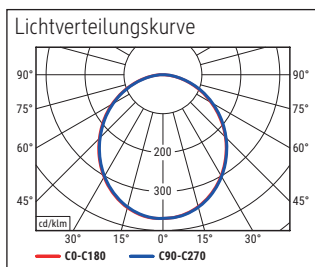

- **Die fröhliche Tischleuchte in neuer Trendfarbe**
- **Cool: Matte Oberfläche**
- **Extrem sparsam: Moderne LED-Technik, hohe Energie-Effizienz**
- **Klein, aber oho: Gut geeignet für kleine Arbeitsflächen, dabei hohe Lichtleistung**
- **Arm mit Flexbereich zur Einstellung des Leuchtwinkels**
- **Stabil: Fuß und Kopf aus stabilem Kunststoff, Arm aus Metall mit gummierter Oberfläche**
- **Technisches Sicherheitskonzept Made by MAUL**

- Kompakte Form: Platzsparend und handlich, für den Schüler-Schreibtisch
- Praktisch: Diffusor für geringen Schattenwurf
- Austausch Lichtquelle und Betriebsgerät möglich
- Verpackung recycelbar

Beleuchtungsstärke Leuchte:	1.880 Lux bei 33 cm Abstand
Farbtemperatur (je Lichtquelle):	3.000 Kelvin (warmweiß)
Anzahl Lichtquellen:	1
Energieeffizienzklasse (je Lichtquelle):	D (Spektrum A bis G)
Gewichteter Energieverbrauch (je Lichtquelle):	5 kWh/1000 h
Lebensdauer L70B50 (je Lichtquelle):	15.000 h
Nutzlichtstrom (je Lichtquelle):	769 Lumen
Fuß:	Standfuß
Material:	Kopf: Kunststoff - Arm: Metall, Gummi - Standfuß: Kunststoff - Fuß: Beschwerungseinlage
Maße:	Höhe: 33,5 cm - Kopf: Ø 11.8 x 1.35 cm - Arm: Länge 35,8 cm - Fuß: Ø 13.7 cm
Bewegung:	Kopf: Neigbar, Drehbar - Arm: Neigbar, Drehbar
Position Schalter:	Leuchtenkopf

- Garantie: 2 Jahre