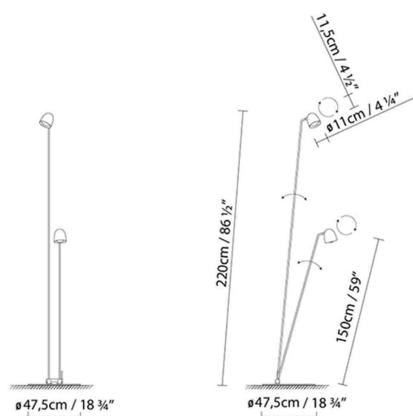

SPEERS F

By David Abad

Beschreibung:

Stehleuchte mit doppeltem Fuß und zwei individuell ausrichtbaren Leuchtenköpfen. Als Lichtquelle kommen leuchtstarke LEDs zum Einsatz, Glaslinsen bündeln das Licht und erhöhen die Beleuchtungseffizienz. Ausführungen lieferbar: außen Weiß matt texturiert und innen satiniertes Blech sowie außen Schwarz matt texturiert und innen satiniertes Kupfer. Zwei getrennt schaltbaren.

SPEERS F

 White (matte) / brass (satin)

 Black (matte) / copper (satin)

CODE	LEUCHE	LICHTQUELLE	DIM 	GLÜHBIRNE 
729206	SPEERS F WHITE-BRASS	LED 2 x 7W 1080lm 2700K CRI≥90	A++	 18 LED 
729202	SPEERS F BLACK-COPPER	230V		