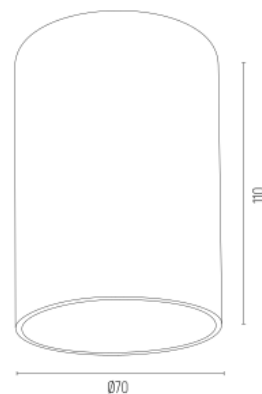

KARTA PRODUKTU / DATA SHEET

TESA L 4829

DANE TECHNICZNE / TECHNICAL DATAS

- Opis / Discription
- Kolor / Colour
- Materiał / Material
- Typ Źr. Św. / Type Source of Light
- Moc Oprawy / Light Source Power
- Waga Netto / Net weight
- IP

ceiling lamp 1 flame
brass
brass steel
GU10 (no incl.) / 230V
1 x 5W (max)
0.3 kg
IP20

-- P.P.H. ARGON
ul. Szkolna 258,
42-261 Starcza

-- NIP: 5731629761

-- tel. +48 34 3140250
biuro@argon-lampy.pl
www.argon-lampy.pl

Na zdjęciach pokazane jest poglądowe przedstawienie produktów oraz kolorów.

ARGON zastrzega sobie prawo do zmiany przedstawionych

materiałów i parametrów technicznych produktów. Rzeczywiste dane mogą nieznacznie różnić się

ze względu na proces produkcyjny.

The photos shows a demonstrative representation of products and colours.

ARGON reserves the right to change the presented ones materials and technical parameters of products.

The actual data may be slightly different due to the production process.

The dimensions and technical information provided are indicative.