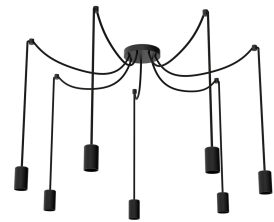

Datenblatt

Artikel Nr.: 70166	SPYDER 7 "Wave"	Dimmbar: -
Linie: XTRA LINE	Bauform: Leuchte	VE: 1
EAN: 4260512911669	Material: Aluminium schwarz/ Messingapplikationen	

Beschreibung:

Die SPYDER 7 ist eine, in Slowenien handgefertigte Pendelleuchte aus dem "WAVE"-Konzept. Sie ist mit Textilzuleitung ausgestattet.

Minimalistisch. Verbunden. Modern. Eine schlichte, aber stilvolle Hängeleuchte für jeden Innenraum, die sich wunderbar in Kombination mit jedem Leuchtmittel aus unserem Sortiment ergänzt.

Im Gegensatz zu den meisten üblichen E27-Fassungen ist die "WAVE-Serie" absichtlich überdimensioniert, hierdurch wirkt die Verbindung zwischen Leuchte und Leuchtmittel absolut nahtlos. Die Lieferung erfolgt ohne Leuchtmittel, wir empfehlen Ihnen die Kombination mit einem Floating Leuchtmittel.

Elektrische Daten:

Nennspannung – Betriebsfrequenz: 220-240 V~ / 50-60 Hz
Max. Wattage: 60W

Mechanische Daten:

Sockel, Normbezeichnung: E27 (Material: Kunststoff)
Kabelart: 3 x 0,75qmm // Kabellänge: 3m // Kabelfarbe: Textilkabel, schwarz
Schutzklasse: IP20
Maße Fassung 7x Ø5cm H8cm
Produktgewicht, in Gramm -ca.: 1690
Betriebstemperatur: -20 bis 35 °C